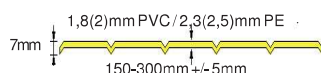

Kabelabdeckplatten (KAP) nach ÖVE/ÖNORM EN 50520 (alt ÖNORM 6530)

cable cover plates with hangers for underground, made from PVC-U or PE-HD, upside yellow (red), length 1m, width 120 to 300mm

Zum Schutz erdverlegter Leitungen (mechanisch und optisch), im Sandbett 10-20cm über Kabel, mit Längsverbinding (Arretierung), approbiert bei NÖ Netz EVN Gruppe, Wienstrom (Wiener Netze), netz BURGENLAND u.a., 1.000(≥960)mm lang, aus **PVC-U** (hart, ca.1,31g/cm³, schwimmt nicht auf) bzw. **PE-HD**, schlagfest (geprüft mit Schlaghammer 0/5°C), **gelb** (RAL 1016,1003,1018) o.a.,

zugfeste Schnell-Verbindungen (etwa 314N), Stärke-PVC: ≥1,8mm, -PE ≥2,3(2,5)mm

125mm breit, PVC gelb, 0,29kg

280104	KAP 125-AK	"ACHTUNG KABEL"
281104	KAP 125-ATKK	"ACHTUNG TELEKOMKABEL"
281161	KAP 125-AAK	"ACHTUNG ANTENNENKABEL" kp99157125