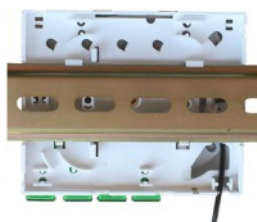

FTTH-Kabel und -Abschlussdosen bzw. Verteiler-Wanddose G10

FTTH (fibre-to-the-home) reaching the living space - fiber optic terminals

FTTH Fiber Flex Minikabel A-D4Y vorkonfektioniert mit Anschlussdose **D5** (Wand-, Datendose, Endabschlussbox)
Außenmantel PA schwarz 2,5mm, Fasertyp **Singlemode G657.A1**, 2 oder 4 Fasern, **steifes Kabel** ideal zum Einziehen in Leerverrohrung, rasche Installation (keine Spleißarbeiten in der Wohnung), **einseitig mit Steckern** vorkonfektioniert, zweites Ende offen zum Einziehen in Rohrsysteme, Kabellängen bis 100m (in 5m Schritten)

FOX **D5** **S**-**4** **A**-**2SA**-**20**

D5 = Anschlussdose

S = Adapter mit Shutter, **X** = ohne Shutter

4 = 4 Fasern(*), **2** = 2 Fasern

A = G657.A1

2SA = 2x SC/APC (*2 Fasern frei), **4SA** = 4xSC/APC
2SC = 2x SC/PC (*2 Fasern frei), **4SC** = 4xSC/PC
andere Kombinationen auf Anfrage

Fett gedruckte Typen sollten immer auf Lager sein, die anderen kurzfristig, nicht angeführte auf Anfrage!

FTTH-Verteiler-/Wanddose D5 für Wohnhaus- und Büroanwendungen
als **Abschlusseinheit für bis zu 4 Glasfasern**, 4 SC/APC-Adapter, auch als Spleißeinheit zwischen 2 Kabeln, Kabeleingänge von allen Seiten, **mit schwenkbaren Spleißkassette**, 100x83x30mm, aus ABS+PC polarweiß, UL94-V0, IP31, -25° bis +55°C, abnehmbarer Deckel mit Farbmarkierungen, Montagelöcher zur AP-Befestigung an UP- und Hohlwanddosen, integrierte Clips für Hutschienenmontage, Achtung bei Wandmontage! Versetzte Montagebohrungen!