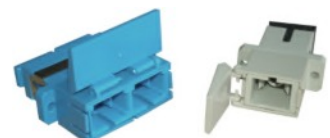

Günstig auf Anfrage:

Shutter für SC Simplex bzw. Duplex grau, blau bzw. grün
(nur bei genügend Platz verwendbar)