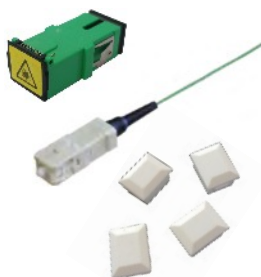

FTTH-Kabel und -Abschlussdosen bzw. Verteiler-Wanddose G10

FTTH (fibre-to-the-home) reaching the living space - fiber optic terminals

FTTH Fiber Flex Minikabel A-D4Y vorkonfektioniert mit Anschlussdose **D5** (Wand-, Datendose, Endabschlussbox)
Außenmantel PA schwarz 2,5mm, Fasertyp **Singlemode G657.A1**, 2 oder 4 Fasern, **steifes Kabel** ideal zum Einziehen in Leerverrohrung, rasche Installation (keine Spleißarbeiten in der Wohnung), **einseitig mit Steckern** vorkonfektioniert, zweites Ende offen zum Einziehen in Rohrsysteme, Kabellängen bis 100m (in 5m Schritten)

Fett gedruckte Typen sollten immer auf Lager sein, die anderen kurzfristig, nicht angeführte auf Anfrage!

FTTH-Verteiler-/Wanddose D5 für Wohnhaus- und Büroanwendungen
als **Abschlusseinheit für bis zu 4 Glasfasern**, 4 SC/APC-Adapter, auch als Spleißeinheit zwischen 2 Kabeln, Kabeleingänge von allen Seiten, **mit schwenkbaren Spleißkassette**, 100x83x30mm, aus ABS+PC polarweiß, UL94-V0, IP31, -25° bis +55°C, abnehmbarer Deckel mit Farbmarkierungen, Montagelöcher zur AP-Befestigung an UP- und Hohlwanddosen, integrierte Clips für Hutschienenmontage, Achtung bei Wandmontage! Versetzte Montagebohrungen!

kindersichere Shutter für Privatbereich

230500 **FTTH-Wanddose leer**, ohne Adapter, FOWO5-4

130217 **SC Shutter Simplex Singlemode grün APC**, FOAD1A-SC-S

011065 **Pigtail SC 9/125µm OS2 Singlemode (APC) G657.A1** einfarbig, FOPT1-F-SCA-0200

130237 **Blindstopfen SC weiß für D5-Dose**, FOWO5-BLIND, VE1/100

LWL-Kupplungen simplex, duplex (Auswahl)

G10

fiber optic adapters

FiberPRO

Kupplungen (Adapter) Lieferung in VE - blisterverpackt (VE-Simplex 30, VE-Duplex 20/25)