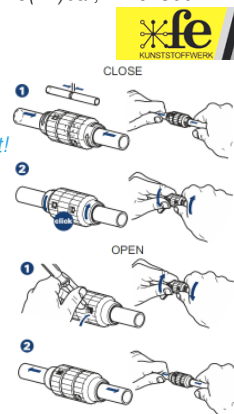

fibre-line Verbinder micro-klick® (fIM) **metallfrei**, lösbar mit Bajonettverschluss, PC transparent gelb, bis 15(22)bar, EN 61300-1

282220	fIM 7/7mm, VE 100, 0,009kg
282221	fIM 10/10mm, VE 100, 0,015kg
282222	fIM 12/12mm, D=15mm, L=55mm, VE 100, 0,017kg
282223	fIM 14/14mm, VE 100, 0,027kg

Passen wie die anderen Verbinder auf alle Rohrtypen! „System“ ist obsolet! EN 61300... - ofi-geprüft!