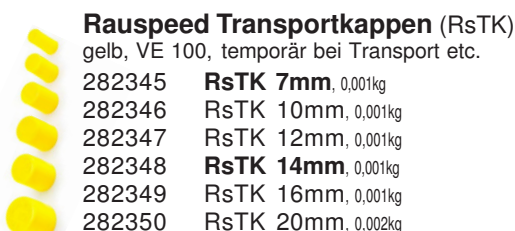

Micro-Rohr Fittings **gasdicht, erdverlegbar** (außer Transportkappen), zugfest etc. n.EN 50411-2-8 G14

pushfit connectors and tube stop for fibre optic cables in telecommunications micro (mini)-ducts size 7 to 20mm, most direct buried (no protective sheathing needed)

Rauspeed Muffen (RsM, Steckverbinder) bis 15bar

282330	RsM 7/7mm, VE 50, 0,004kg
282331	RsM 10/10mm, VE 50, 0,013kg
282332	RsM 12/12mm, VE 25, 0,020kg
282333	RsM 14/14mm, VE 25, 0,022kg
282334	RsM 16/16mm, VE 25, 0,024kg
282335	RsM 20/20mm, VE 10, 0,028kg

Rauspeed Endkappen (RsEK) bis 15bar

282339	RsEK 7mm, VE 50, 0,001kg
282340	RsEK 10mm, VE 50, 0,006kg
282341	RsEK 12mm, VE 25, 0,010kg
282342	RsEK 14mm, VE 25, 0,011kg
282343	RsEK 16mm, VE 25, 0,013kg
282344	RsEK 20mm, VE 10, 0,016kg

Rauspeed Reduktionsmuffen (RsRM) bis 15 bar

282338	RsRM 10/7mm, VE 25, 0,011kg
282337	RsRM 12/10mm, VE 25, 0,020kg
282336	RsRM 14/12mm, VE 25, 0,022kg

Zum Lösen magentafarbenen Clip herausziehen und grauen Lösering drücken!

Gabocom

Muffen (DSM Doppelsteckmuffen, transparent, permanent) bis 15bar, lösbar durch Entfernen der Sicherungsringe

283508	DSM 7mm, VE 50, 0,004kg	283509	DSM 14mm, VE 25, 0,021kg

Endkappen (ES Endstopfen, transparent, permanent) bis 15bar (0,5bar permanent), lösbar durch Entfernen der Sicherungsringe

283506	ES 7mm, VE 50, 0,002kg	283507	ES 14mm, VE 25, 0,011kg

fibre-line Verbinder micro-klick® (fIM) **metallfrei**, lösbar mit Bajonettverschluss, PC transparent gelb, bis 15(22)bar, EN 61300-1

282220	fIM 7/7mm, VE 100, 0,009kg
282221	fIM 10/10mm, VE 100, 0,015kg
282222	fIM 12/12mm, D=15mm, L=55mm, VE 100, 0,017kg
282223	fIM 14/14mm, VE 100, 0,027kg

Passen wie die anderen Verbinder auf alle Rohrtypen! „System“ ist obsolet! EN 61300... - ofi-geprüft!