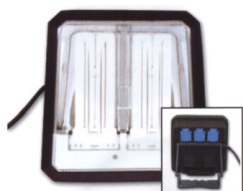

Weitere Typen
lieferbar!

Vollgummi-Arbeitsleuchte / Flächenstrahler

strahlend-hell, schattenfrei, bleibt kalt, spritzwassergeschützt, IP 54

5.600lm 8000h
(entspr. 360W Glühl.)

- 110070 **Arbeitsleuchte Gladiator 72W/3SSD**
230V, 2x36W, mit 3 Schukosteckdosen ges. max. 3kW, IP 54, 5m Kabel, Schalter, 320 x 320mm, 3,03kg