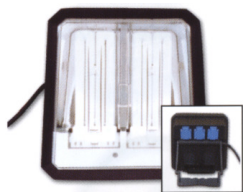

Vollgummi-Arbeitsleuchte / Flächenstrahler

strahlend-hell, schattenfrei, bleibt kalt, spritzwassergeschützt, IP 54

5.600lm 8000h
(entspr. 360W Glühl.)

- 110070 **Arbeitsleuchte Gladiator 72W/3SSD**
230V, 2x36W, mit 3 Schukosteckdosen ges. max. 3kW, IP 54, 5m Kabel, Schalter, 320 x 320mm, 3,03kg