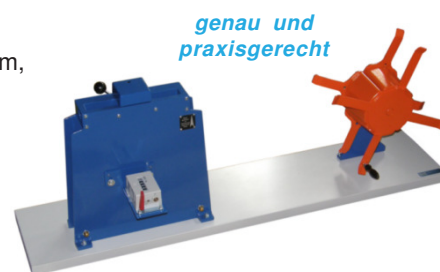

Kabel-Längenmessung, Abrollteller, Arbeitsleuchte

G17

cable length counter, - and spooler; unreeling tool for cable; fluorescent working flood light, white and glare free with resistant rubber body and steel base

Kabel-/Draht-Längenmessgeräte, Abroller

solide
und
universell

- 170379 **KD 3-50/22 Kabel- und Drahtmessgerät**, blau/rot, universell für Kabel, Draht, Seil, D= 3-50mm (22mm blanke Leiter), Messbereich 0-999,99m, Genauigkeit $\pm 0,5\%$, Auflösung 0,01m, max.60m/min, Al/Zn Druckguss, gehärtete Stahlrollen, Holzgriff, 325x210x70mm, 1,95kg

- 170399 **Kabel-Ringwickelgerät und Längenmessgerät**
im Set (170382+170383), 25kg

- 170382 **Kabel-Ringwickelgerät handbetätigt**, mit Wickelkopf D=360x160mm, B=100mm, für Kabel D=1-16(17)mm, orange, auf Holzplatte 1.000x250mm, 6 Gummifüße, ohne Längenmessgerät 170383, Höhe 420mm, 12kg

- 170383 **Kabel-Längenmessgerät** Zählwerk bis 9.999,99m, Genauigkeit $\pm 0,2\%$, eichfähig, für **Kabel-D=1-20mm**, Stahlblech enzianblau RAL 5010, passend zu Ringwickelgerät 170382, BxHxT=360x280x400mm, 13kg