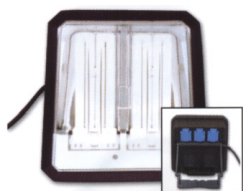

### Vollgummi-Arbeitsleuchte / Flächenstrahler

strahlend-hell, schattenfrei, bleibt kalt, spritzwassergeschützt, IP 54

5.600lm 8000h  
(entspr. 360W Glühl.)

- 110070 **Arbeitsleuchte Gladiator 72W/3SSD**  
230V, 2x36W, mit 3 Schukosteckdosen ges. max. 3kW, IP 54, 5m Kabel, Schalter, 320 x 320mm, 3,03kg