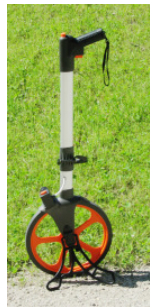

Messräder (Rolltachos), Maßband, Neigungswasserwaage

G17

light weight measuring (while you walk) wheel with ingenious folding mechanism, pistol grip with integrated brake button and one also with reset button, count range 0 to 9999,0m, resolution 0.1 or 0,01m, made by Nedo in Germany, handy and precise; metric tape rule (measure) 5m with customizable hook system; inclinometer level, 600mm, for easy determination of inclines, gradients and angles, rugged and splash proof

Messräder (Rolltachos) klappbar, mit Klapp-Ständer und Klapp-Stange aus Alu, oval, mittiges Zählwerk **0 bis 9.999,9m**, schlupffreier Zahnriemenantrieb und Nullstellung, zählt auch rückwärts, z.T. windgünstige Speichenräder mit DM ca.318,3mm = 1m Umfang, Leichtlauf durch wartungsfreie Kugellager, Ständer, in Bauwarnfarbe orange. Deutsche Fertigung!

tausendfach
bewährt!
115 Jahre
Erfahrung

klein, trotzdem kein
"Überschlagsmessgerät"

170711 Mini-Messrad, Auflösung 0,1m, Toleranz $\pm 0,05\%$, nicht eichfähig, Alu/hellorange, Pistolengriff mit Bremse, Radumfang 0,5m, 2 Klappenelemente, Höhe 960mm (geklappt 410mm), 1,15kg

960/490mm

leicht

170320 **Leichtmessrad-Deluxe**, Auflösung 0,1m, Toleranz $\pm 0,05\%$, nicht eichfähig, Alu/hellorange RAL 2008, mit Schmutzabstreifer, Pistolengriff mit Bremse, Tragegriff, Höhe 960mm (geklappt 490mm), L=390mm, 1,95kg