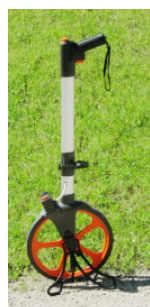

Messräder (Rolltachos), Maßband, Neigungswasserwaage

G17

light weight measuring (while you walk) wheel with ingenious folding mechanism, pistol grip with integrated brake button and one also with reset button, count range 0 to 9999.0m, resolution 0.1 or 0,01m, made by Nedo in Germany, handy and precise; metric tape rule (measure) 5m with customizable hook system; inclinometer level, 600mm, for easy determination of inclines, gradients and angles, rugged and splash proof

Messräder (Rolltachos) klappbar, mit Klapp-Ständer und Klapp-Stange aus Alu, oval, mittiges Zählwerk **0 bis 9.999,9m**, schlupffreier Zahnriemenantrieb und Nullstellung, zählt auch rückwärts, z.T. windgünstige Speichenräder mit DM ca.318,3mm = 1m Umfang, Leichtlauf durch wartungsfreie Kugellager, Ständer, in Bauwarnfarbe orange. Deutsche Fertigung!

tausendfach
bewährt!
115 Jahre
Erfahrung

klein, trotzdem kein
"Überschlagsmessgerät"

170711 Mini-Messrad, Auflösung 0,1m, Toleranz $\pm 0,05\%$, nicht eichfähig, Alu/hellorange, Pistolengriff mit Bremse, Radumfang 0,5m, 2 Klappenelemente, Höhe 960mm (geklappt 410mm), 1,15kg

960/490mm

leicht

170320 **Leichtmessrad-Deluxe**, Auflösung 0,1m, Toleranz $\pm 0,05\%$, nicht eichfähig, Alu/hellorange RAL 2008, mit Schmutzabstreifer, Pistolengriff mit Bremse, Tragegriff, Höhe 960mm (geklappt 490mm), L=390mm, 1,95kg