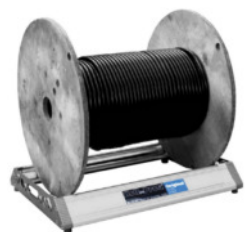

Roll-Profi Kabeltrommel-Abroller

Alu-Druckguss-Strangguss/Stahl verzinkt, Kanten gratfrei bzw. rund, GummifüÙe M10, Baupaket, für 150-1.200mm Trommeldurchmesser lt. Hersteller (wir meinen 800mm), Tragwalzen mit Federkernachsen, Abstände 90,150,240,300,330mm, Baupaket

170326 **Roll-Profi** max. 520mm Trommelbreite, max. 140kg Last, LxBxH: 550x530x100mm, 8,3kg

170875 Ersatzwalze für Roll-Profi 170326, 1,45kg

170876 GummifüÙ grau Roll-Profi 170326 bzw. -XL 170437, VE 4

170438 Lenkrollensatz zu 4Stk. zu Roll-Profi, Roll-Profi XL, M10, 2x Bremse, 1,6kg

170437 **Roll-Profi XL** max. 670mm Trommelbreite, max. 200kg Last, LxBxH: 670x530x100mm, 10kg

VOLTAROL Kabeltrommel-Abroller

Alu-Druckguss-Strangguss/Stahl verzinkt, GummifüÙe, Federkernachsen, für 200-700mm Trommeldurchmesser (wir meinen 1000mm), Baupaket

170730 **MPSA200VM** max. 500mm Trommelbreite, max. 200kg Last, 8,5kg

170731 **MPLA250VM** max. 700mm Trommelbreite, max. 250kg Last, 10,3kg

170433 Kabeltrommel-Abroller leicht, Stahl vz, max. 700mm Tr.-DM, max. 520m Tr.-Br., max. 140kg Last, Auslaufartikel