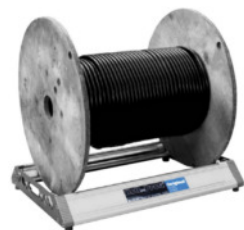

VOLTAROL Kabeltrommel-Abroller

Alu-Druckguss-Strangguss/Stahl verzinkt, GummifüÙe, Federkernachsen, für 200-700mm Trommeldurchmesser (wir meinen 1000mm), Baupaket