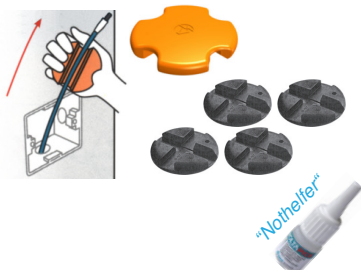

Andere Längen auf Anfrage!

170172	<b>Zugkopf M5 mit Öse</b> , D=11mm, L=25mm, Bohrung 6mm, 0,011kg
170163	<b>Anfangs-/Endhülse M5</b> , D=7mm, L=19mm, 0,002kg
170164	<b>Reparatur-Verbindungshülse für 4,5mm Einziehstab</b> , D=6mm, L=30mm, 0,004kg
170247	Verbindungsmuffe/2xM5, D=6mm, L=20mm, 0,002kg
170411	Anfangsbirne mit Schäkkel/M5 und Innen-SK-Schraube SW3, 0,019kg
170412	Führungsrolle aus Alu/M5, D=25mm, 0,023kg

### Federführungsköpfe M5 (Messing)

170364	Federführungsöse M5/D=6mm, L=100mm, 0,008kg
170130	<b>Federführungskopf M5/D=8mm</b> , L=100mm, 0,009kg
170131	<b>Federführungskopf M5/D=10mm</b> , L=82mm, 0,013kg
170117	Federführungskopf M5/D=13mm, L=57mm, 0,017kg

### Kabelziehstrümpfe M5

170142	KZ-STR/6-9/170/M5 drehbar, für Kabel D=6-9mm, 2,45kN, 0,006kg
170186	KZ-STR/9-12/350/M5, für Kabel D=9-12mm, 2,45kN, 0,024kg
170187	KZ-STR/12-15/400/M5, für Kabel D=12-15mm, 2,45kN, 0,03kg
170176	KZ-STR/19-25/450/M5, für Kabel D=19-25mm, 5,9kN, 0,03kg