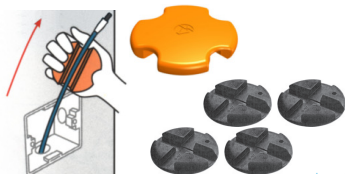

170389	FES 4,5-40	4,5mm, 40m
170305	FES 4,5-50	4,5mm, 50m
170390	FES 4,5-60	4,5mm, 60m
170391	FES 4,5-80	4,5mm, 80m
170847	FES/H/4,5	Haspel leer, 3,0kg

Andere Längen auf Anfrage!

170172	Zugkopf M5 mit Öse , D=11mm, L=25mm, Bohrung 6mm, 0,011kg
170163	Anfangs-/Endhülse M5 , D=7mm, L=19mm, 0,002kg
170164	Reparatur-Verbindungshülse für 4,5mm Einziehstab , D=6mm, L=30mm, 0,004kg
170247	Verbindungsmuffe/2xM5, D=6mm, L=20mm, 0,002kg
170411	Anfangsbirne mit Schäkkel/M5 und Innen-SK-Schraube SW3, 0,019kg
170412	Führungsrolle aus Alu/M5, D=25mm, 0,023kg

Federführungsköpfe M5 (Messing)

170364	Federführungsöse M5/D=6mm, L=100mm, 0,008kg
170130	Federführungskopf M5/D=8mm , L=100mm, 0,009kg
170131	Federführungskopf M5/D=10mm , L=82mm, 0,013kg
170117	Federführungskopf M5/D=13mm, L=57mm, 0,017kg

Kabelziehstrümpfe M5

170142	KZ-STR/6-9/170/M5 drehbar, für Kabel D=6-9mm, 2,45kN, 0,006kg
170186	KZ-STR/9-12/350/M5, für Kabel D=9-12mm, 2,45kN, 0,024kg
170187	KZ-STR/12-15/400/M5, für Kabel D=12-15mm, 2,45kN, 0,03kg
170176	KZ-STR/19-25/450/M5, für Kabel D=19-25mm, 5,9kN, 0,03kg