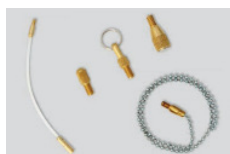

Voltarod Einziehschubstangen

G17

wire push-pull sticks made from basalt rods for hollow walls, suspended ceilings, cable shafts, extreme bedding radius

Set mit 5 oder 10 leicht verschraubbaren Einziehstäben zur Kabelverlegung in Hohlwänden, abgehängten Decken, belegten Kabelkanälen etc., mit Basaltfaserkern mit Polypropylenbeschichtungen, hohe Stabilität, extremer Biegeradius, mit 5 oder 10 Zubehörteilen in Tragetasche

“Sticks“

170881 Voltarod ECONOMY Set 5 Stäbe / 5 Zubehörteile + Tasche

2x 1m-Schubstange rot D=5,6mm, medium
3x 1m-Schubstange gelb D=4,6mm, soft

1x 175mm flexible Verlängerung Nylon D=4mm
1x Kugelkette L=500mm für div. Öffnungen
1x Führungskopf mit Öse und Ring
1x Führungskopf rund
1x Magnet stark, 0,47kg

5m

170882 Voltarod BIG Set 10 Stäbe / 10 Zubehörteile + Tasche

3x 1m-Schubstange schwarz D=6,6mm, hard
3x 1m-Schubstange rot D=5,6mm, medium
3x 1m-Schubstange gelb D=4,6mm, soft
1x 1m-Schubstange Nylon weiß D=4,0mm

1x 175mm flexible Verlängerung Nylon D=4mm
1x Kabelziehstrumpf
1x Kugelkette L=500mm für div. Öffnungen
1x Führungskopf mit Öse und Ring
1x Führungskopf rund
1x Magnet stark
1x Haken
1x LED-Leuchte Superbeam
1x Gewindeschneider
1x Adapter, 0,79kg