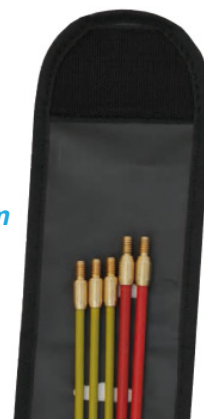

Voltarod Einziehschubstangen

G17

wire push-pull sticks made from basalt rods for hollow walls, suspended ceilings, cable shafts, extreme bedding radius

Set mit 5 oder 10 leicht verschraubbaren Einziehstäben zur Kabelverlegung in Hohlwänden, abgehängten Decken, belegten Kabelkanälen etc., mit Basaltfaserkern mit Polypropylenbeschichtungen, hohe Stabilität, extremer Biegeradius, mit 5 oder 10 Zubehörteilen in Tragetasche

“Sticks“

170881 Voltarod ECONOMY Set 5 Stäbe / 5 Zubehörteile + Tasche

2x 1m-Schubstange rot D=5,6mm, medium
3x 1m-Schubstange gelb D=4,6mm, soft

1x 175mm flexible Verlängerung Nylon D=4mm
1x Kugelkette L=500mm für div. Öffnungen
1x Führungskopf mit Öse und Ring
1x Führungskopf rund
1x Magnet stark, 0,47kg

5m

170882 Voltarod BIG Set 10 Stäbe / 10 Zubehörteile + Tasche

3x 1m-Schubstange schwarz D=6,6mm, hard
3x 1m-Schubstange rot D=5,6mm, medium
3x 1m-Schubstange gelb D=4,6mm, soft
1x 1m-Schubstange Nylon weiß D=4,0mm

1x 175mm flexible Verlängerung Nylon D=4mm
1x Kabelziehstrumpf
1x Kugelkette L=500mm für div. Öffnungen
1x Führungskopf mit Öse und Ring
1x Führungskopf rund
1x Magnet stark
1x Haken
1x LED-Leuchte Superbeam
1x Gewindeschneider
1x Adapter, 0,79kg