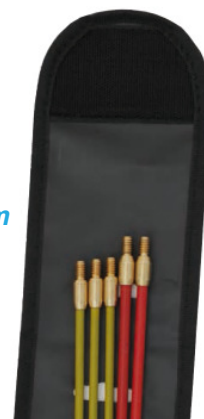

Voltarod Einziehschubstangen

G17

wire push-pull sticks made from basalt rods for hollow walls, suspended ceilings, cable shafts, extreme bedding radius

Set mit 5 oder 10 leicht verschraubbaren Einziehstäben zur Kabelverlegung in Hohlwänden, abgehängten Decken, belegten Kabelkanälen etc., mit Basaltfaserkern mit Polypropylenbeschichtungen, hohe Stabilität, extremer Biegeradius, mit 5 oder 10 Zubehörteilen in Tragetasche

“Sticks“

170881 Voltarod ECONOMY Set 5 Stäbe / 5 Zubehörteile + Tasche

2x 1m-Schubstange rot D=5,6mm, medium
3x 1m-Schubstange gelb D=4,6mm, soft

1x 175mm flexible Verlängerung Nylon D=4mm
1x Kugeldette L=500mm für div. Öffnungen
1x Führungskopf mit Öse und Ring
1x Führungskopf rund
1x Magnet stark, 0,47kg

5m

170882 Voltarod BIG Set 10 Stäbe / 10 Zubehörteile + Tasche

3x 1m-Schubstange schwarz D=6,6mm, hard
3x 1m-Schubstange rot D=5,6mm, medium
3x 1m-Schubstange gelb D=4,6mm, soft
1x 1m-Schubstange Nylon weiß D=4,0mm

1x 175mm flexible Verlängerung Nylon D=4mm
1x Kabelziehstrumpf
1x Kugeldette L=500mm für div. Öffnungen
1x Führungskopf mit Öse und Ring
1x Führungskopf rund
1x Magnet stark
1x Haken
1x LED-Leuchte Superbeam
1x Gewindeschneider
1x Adapter, 0,79kg