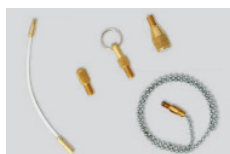

Voltarod Einziehschubstangen

G17

wire push-pull sticks made from basalt rods for hollow walls, suspended ceilings, cable shafts, extreme bedding radius

Set mit 5 oder 10 leicht verschraubbaren Einziehstäben zur Kabelverlegung in Hohlwänden, abgehängten Decken, belegten Kabelkanälen etc., mit Basaltfaserkern mit Polypropylenbeschichtungen, hohe Stabilität, extremer Biegeradius, mit 5 oder 10 Zubehörteilen in Tragetasche

“Sticks“

170881 Voltarod ECONOMY Set 5 Stäbe / 5 Zubehörteile + Tasche

2x 1m-Schubstange rot D=5,6mm, medium
3x 1m-Schubstange gelb D=4,6mm, soft

1x 175mm flexible Verlängerung Nylon D=4mm
1x Kugeldette L=500mm für div. Öffnungen
1x Führungskopf mit Öse und Ring
1x Führungskopf rund
1x Magnet stark, 0,47kg

5m

170882 Voltarod BIG Set 10 Stäbe / 10 Zubehörteile + Tasche

3x 1m-Schubstange schwarz D=6,6mm, hard
3x 1m-Schubstange rot D=5,6mm, medium
3x 1m-Schubstange gelb D=4,6mm, soft
1x 1m-Schubstange Nylon weiß D=4,0mm

1x 175mm flexible Verlängerung Nylon D=4mm
1x Kabelziehstrumpf
1x Kugeldette L=500mm für div. Öffnungen
1x Führungskopf mit Öse und Ring
1x Führungskopf rund
1x Magnet stark
1x Haken
1x LED-Leuchte Superbeam
1x Gewindeschneider
1x Adapter, 0,79kg