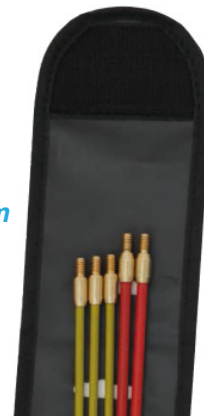

## Voltarod Einziehschubstangen

G17

wire push-pull sticks made from basalt rods for hollow walls, suspended ceilings, cable shafts, extreme bedding radius

Set mit 5 oder 10 leicht verschraubbaren Einziehstäben zur Kabelverlegung in Hohlwänden, abgehängten Decken, belegten Kabelkanälen etc., mit Basaltfaserkern mit Polypropylenbeschichtungen, hohe Stabilität, extremer Biegeradius, mit 5 oder 10 Zubehörteilen in Tragetasche

### 170881 Voltarod ECONOMY Set 5 Stäbe / 5 Zubehörteile + Tasche

2x 1m-Schubstange rot D=5,6mm, medium  
3x 1m-Schubstange gelb D=4,6mm, soft

1x 175mm flexible Verlängerung Nylon D=4mm  
1x Kugelkette L=500mm für div. Öffnungen  
1x Führungskopf mit Öse und Ring  
1x Führungskopf rund  
1x Magnet stark, 0,47kg

### 170882 Voltarod BIG Set 10 Stäbe / 10 Zubehörteile + Tasche

3x 1m-Schubstange schwarz D=6,6mm, hard  
3x 1m-Schubstange rot D=5,6mm, medium  
3x 1m-Schubstange gelb D=4,6mm, soft  
1x 1m-Schubstange Nylon weiß D=4,0mm

1x 175mm flexible Verlängerung Nylon D=4mm  
1x Kabelziehstrumpf  
1x Kugelkette L=500mm für div. Öffnungen  
1x Führungskopf mit Öse und Ring  
1x Führungskopf rund  
1x Magnet stark  
1x Haken  
1x LED-Leuchte Superbeam  
1x Gewindeschneider  
1x Adapter, 0,79kg