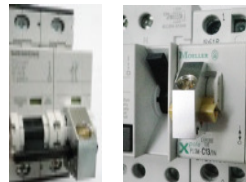

Betätigungssperren, Gassperrschlösser, Plomben und Zubehör G99

lockouts for most miniature circuit breakers (MCB) and residual current devices (RCD); lockouts for domestic gas taps dim 1" and 2", used in combination with a custom padlock, or sealed with lead, made from aluminium alloy and zincplated steel, - an unique security device for indoor taps, prevent gas theft, tampering, vandalism, unauthorised use -

Betätigungssperre für Leitungsschutzschalter/FI-Schalter

170653 **LS-Sperre KS-1** verhindert unerlaubtes Einschalten (od. Ausschalten) von Leitungsschutzschaltern und Fehlerstromschutzschaltern, stabile Alu-Legierung, mit Plombierbohrung, Bedienung mit Montageschlüssel (170205, Seite 139), 0,006kg

*solider Metallteil!
kein Vorhängeschloss!
wiederverwendbar!*

*KS-1 passt für fast alle Schalter!
Bereits approbiert bei vielen Energieversorgern!*

Betätigungssperren für alle üblichen Gasarmaturen (Absperrhähne, Haupthähne)

stabile Konstruktion aus Alu-Verschlusskappe (überdeckt den vierkantigen Antrieb) und verzinktem Stahlbügel, für öffentliche Gasversorger, Hausverwaltungen etc.

Anwendung: Bei Zahlungsverzug oder sicherheitstechnischen Gründen (leerstehende Wohnungen oder Häuser, Arbeiten an Gasanlagen oder allgemeine Baustellen). Laienbedienbar ohne Ausbau des Gaszählers etc., gelochte, verzinkte Flügelmuttern (nur leicht anschrauben!) **für handelsübliche Vorhängeschlösser 30(40)mm** (nicht im Lieferumfang) oder Plombierdraht.