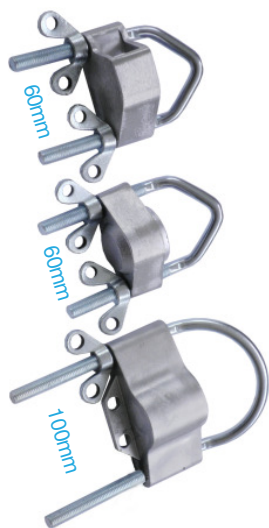

Betätigungssperre für Leitungsschutzschalter/FI-Schalter

170653 **LS-Sperre KS-1** verhindert unerlaubtes Einschalten (od. Ausschalten) von Leitungsschutzschaltern und Fehlerstromschutzschaltern, stabile Alu-Legierung, mit Plombierbohrung, Bedienung mit Montageschlüssel (170205, Seite 139), 0,006kg

*solider Metallteil!
kein Vorhängeschloss!
wiederverwendbar!*

*KS-1 passt für fast alle Schalter!
Bereits approbiert bei vielen Energieversorgern!*

Betätigungssperren für alle üblichen Gasarmaturen (Absperrhähne, Haupthähne)

stabile Konstruktion aus Alu-Verschlusskappe (überdeckt den vierkantigen Antrieb) und verzinktem Stahlbügel, für öffentliche Gasversorger, Hausverwaltungen etc.

Anwendung: Bei Zahlungsverzug oder sicherheitstechnischen Gründen (leerstehende Wohnungen oder Häuser, Arbeiten an Gasanlagen oder allgemeine Baustellen). Laienbedienbar ohne Ausbau des Gaszählers etc., gelochte, verzinkte Flügelmuttern (nur leicht anschrauben!) **für handelsübliche Vorhängeschlösser 30(40)mm** (nicht im Lieferumfang) oder Plombierdraht.

Bestellungen bitte schriftlich!

170650 **Gassperrschloss 1 Zoll-offen**,
Bügel 60mm, Kappe mit seitlicher Öffnung für Handhebel,
zwei Flügelmuttern, 0,464kg

170651 **Gassperrschloss 1 Zoll-geschlossen**,
Bügel 60mm, geschlossene Kappe (Handhebel vor der Montage abnehmen!),
zwei Flügelmuttern, 0,462kg