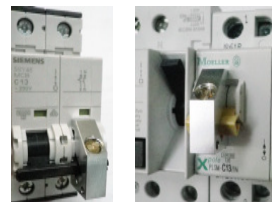

LS-Betätigungssperrern, Gassperrschlösser, Plomben, Zubehör G99

lockouts for most miniature circuit breakers (MCB) and residual current devices (RCD); lockouts for domestic gas taps dim 1" and 2", used in combination with a custom padlock, or sealed with lead, made from aluminium alloy and zincplated steel, - an unique security device for indoor taps, prevent gas theft, tampering, vandalism, unauthorised use -

Betätigungssperre für Leitungsschutzschalter/FI-Schalter

170653 **LS-Sperre KS-1** verhindert unerlaubtes Einschalten (od. Ausschalten) von Leitungsschutzschaltern und Fehlerstromschutzschaltern, stabile Alu-Legierung, mit Plombierbohrung, Bedienung mit Montageschlüssel (170205, Seite 139), 0,006kg

*solider Metallteil!
kein Vorhängeschloss!
wiederverwendbar!*

*KS-1 passt für fast alle Schalter!
Bereits approbiert bei vielen Energieversorgern!*

Betätigungssperrern für alle üblichen Gasarmaturen (Absperrhähne, Haupthähne)

stabile Konstruktion aus Alu-Verschlusskappe (überdeckt den vierkantigen Antrieb) und verzinktem Stahlbügel, für öffentliche Gasversorger, Hausverwaltungen etc.

Anwendung: Bei Zahlungsverzug oder sicherheitstechnischen Gründen (leerstehende Wohnungen oder Häuser, Arbeiten an Gasanlagen oder allgemeine Baustellen). Laienbedienbar ohne Ausbau des Gaszählers etc., gelochte, verzinkte Flügelmuttern (nur leicht anschrauben!) **für handelsübliche Vorhängeschlösser 30(40)mm** (nicht im Lieferumfang) oder Plombierdraht.

Bestellungen bitte schriftlich!