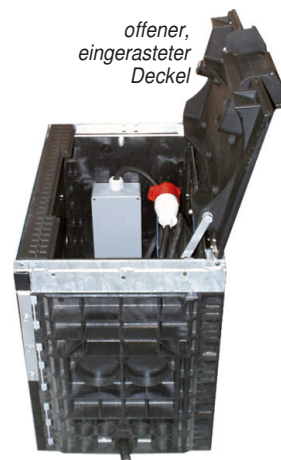

283442

offener, eingerasteter Deckel

Langmatz-Kabelschächte (ohne technische Einbauten) siehe Nettopreisliste Teil 2, Seite 164 bis 185!

283474 **UNI-Bautenschlüssel** für EK 600/800/602-UF-Verteiler, Stahl vz, 70 071 3001, 0,15kg

283325 **Aushebehaken-Set** (2Stk.) für Schachtdeckel, 06 358 0094E, 0,755kg