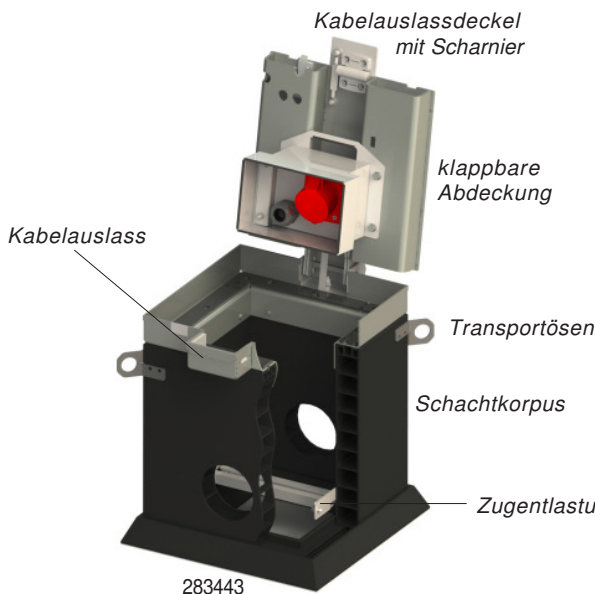

Unterflurverteiler (UFV, Satelliten-, Marktplatzverteiler, Technikbox, 125kN) Langmatz G99

underground power supply access system (also for water if needed), made of very strong polycarbonate glassfibre reinforced, stainless steel, AISI 316, hot dip galvanized steel, cast iron and PP

UFV EK 602 Satellitenverteiler (Kleinverteiler), B125 Lichte Maße 248 x 248mm, Außenmaße 357 x 357(483)mm

Schachtkorpus und Bodenplatte aus **PP**, Rahmen und rutschhemmende **Tränenblechabdeckung aus Nirosta (V2A)**, Belastungsklasse B125 (DIN EN124, 125kN), 2 Aufbauhöhen: 462 (ca.35kg) oder 832mm (ca.40kg), Nirosta-Tauchhaube als Schutz der Einbauten vor Überflutung, Kabelauslass mit extra Deckel

Kunststoff-Notschlüssel für Erst-Inbetriebnahme im Lieferumfang

geschlossener EK 602 mit offenem Kabelauslass

EK 602 mit geschlossenem Kabelauslass

283443

ev. Verschluss-Stopfen VSK 110 (280147, nicht im Lieferumfang)

Nutzer unterweisen!

alle Typen lagernd!

283440	EK 602 - 3x Schuko	Höhe 832mm, 06 602 1000, 40kg
283441	EK 602 - 3x Schuko	Höhe 462mm, 06 602 1010, 35kg
283442	EK 602 - 1x CEE 32A	Höhe 832mm, 06 602 1040, 40kg
283443	EK 602 - 1x CEE 32A	Höhe 462mm, 06 602 1050, 35kg

UFV EK 838 Unterflurverteiler mit großem Kabelauslass B125 Lichte Maße 400 x 650mm, Außenmaße 550 x 800mm

Standardhöhe außen ca. 680mm (Kompaktschacht K1), kein Höhenausgleich, Bodenplatte, Schachtabdeckung (125kN, Höhe 95mm) mit Auslass, Gusseisen, **in 2 Öffnungswinkeln rastbar** (Kabel-Schutz beim Überfahren), mit offener oder geschlossener Kabelausführung verriegelbar, verträgt Heiß- oder Gussasphalt, sehr beständig und langlebig

283480 UFV EK 838 Vorprodukt (leerer Schacht)

Einbauten nach Ihren Wünschen! (Lieferzeit!)
Größere Höhen (weitere Rahmen a 220mm) auf Anfrage!