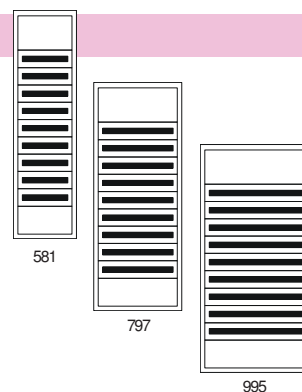

z.B. als Beistellschrank für Messwandlerschränke
ev. in Kombination mit 300mm Sockel, **Türen mit Schwenkhebelverschluss**,
inklusive bestückt ein- und ausschwenkbarem Montagerahmen,
weitere technische Beschreibung siehe Teil 1 Seite 49!

Allgemeiner Aufbau: BFP oben H=300mm
GFP H=150mm
BFP unten H=250mm

zuzüglich 0040 Verpackungskostenanteil

Tiefe
300mm

Höhe gesamt: 1.750mm

290071	ISV 2/1750-IP30	7x GFP (154TE), BFP oben 300mm, unten 250mm, BxHxT: 581x1750x300mm, 0,31m³
290073	ISV 3/1750-IP30	7x GFP (238TE), BFP oben 300mm, unten 250mm, BxHxT: 797x1750x300mm, 0,42m³
290075	ISV 4/1750-IP30	7x GFP (315TE), BFP oben 300mm, unten 250mm, BxHxT: 995x1750x300mm, 0,53m³

Höhe gesamt: 2.050mm

290072	ISV 2/2050-IP30	9x GFP (198TE), BFP oben 300mm, unten 250mm, BxHxT: 581x2050x300mm, 0,36m³, 95kg
290074	ISV 3/2050-IP30	9x GFP (306TE), BFP oben 300mm, unten 250mm, BxHxT: 797x2050x300mm, 0,49m³, 120kg
290076	ISV 4/2050-IP30	9x GFP (405TE), BFP oben 300mm, unten 250mm, BxHxT: 995x2050x300mm, 0,61m³, 142kg

Verdrahtungskanäle vertikal bzw. horizontal montiert auf Anfrage!

Montageplatten für Standverteiler ISV, allseitig gekantet, Stahlblech verzinkt, 3mm stark

für Schrankhöhe 1.750mm	290871	MP-SV 2/1750	BxH: 476x1610mm, 19,9kg
	290873	MP-SV 3/1750	BxH: 692x1610mm, 28,4kg
	290875	MP-SV 4/1750	BxH: 890x1610mm, 36,2kg
für Schrankhöhe 2.050mm	290872	MP-SV 2/2050	BxH: 476x1910mm, 23,5kg
	290874	MP-SV 3/2050	BxH: 692x1910mm, 33,6kg
	290876	MP-SV 4/2050	BxH: 890x1910mm, 42,8kg