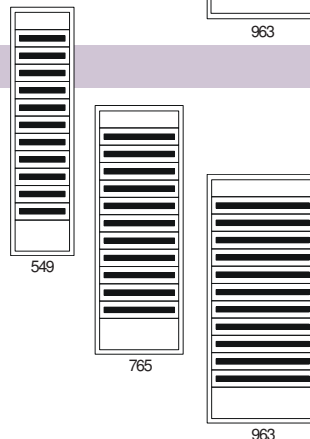

Staubgeschützte Ausführung, Schutzart IP54, Türe mit zwei Doppelbartdrehriegeln - 5mm Stift inklusive Schlüssel, mit geschäumter PU-Dichtung (UL50)

Höhe: **1.291mm** / B275... Gesamthöhe (oben und unten) = 275mm

290981	IVF 126/55/6	AP	6xGFP (132TE)	RAL7032, 40kg

Höhe: **1.441mm** / B275... Gesamthöhe (oben und unten) = 275mm

290985	IVF 141/76/7	AP	7xGFP (238TE)	RAL7032, 57kg