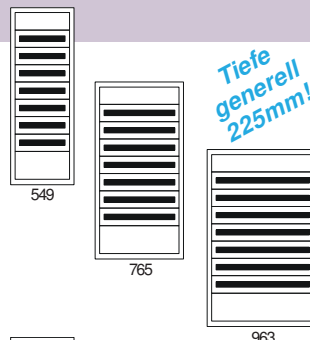

Installationsverteiler Innenraum (IVU, IVA, IVF) - C 2000

G08

indoordistribution boards (home distribution panels, consumer units), in-wall, half-in-wall or on wall mounted, made of sturdy steel sheet fully MIG welded, powder coated

zuzüglich Verpackungskostenanteil

Standard-Ausführung, Schutzart IP30, Türe mit Drehriegelverschluss

Höhe: **1.538mm** / B400... Gesamthöhe der Blindfrontplatten (oben und unten) = 400mm

291920	IVU	154/55/7/B400	UP	7xGFP (154TE)	RAL7032, 48kg
291921	IVA	154/55/7/B400	AP	7xGFP (154TE)	RAL7032, 48kg
290960	IVU	154/76/7/B400	UP	7xGFP (238TE)	RAL7032, 57kg
293131	IVA	154/76/7/B400	AP	7xGFP (238TE)	RAL7032, 57kg
290966	IVU	154/96/7/B400	UP	7xGFP (315TE)	RAL7032, 67kg
290967	IVA	154/96/7/B400	AP	7xGFP (315TE)	RAL7032, 67kg

Höhe: **1.838mm** / B400... Gesamthöhe der Blindfrontplatten (oben und unten) = 400mm

290954	IVU	184/55/9/B400	UP	9xGFP (198TE)	RAL7032, 57kg
290955	IVA	184/55/9/B400	AP	9xGFP (198TE)	RAL7032, 57kg
290962	IVU	184/76/9/B400	UP	9xGFP (306TE)	RAL7032, 65kg
293137	IVA	184/76/9/B400	AP	9xGFP (306TE)	RAL7035 (neu), 65kg
291922	IVU	184/96/9/B400	UP	9xGFP (405TE)	RAL7032, 82kg
293139	IVA	184/96/9/B400	AP	9xGFP (405TE)	RAL7035 (neu), 82kg