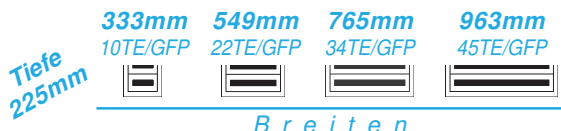

Installationsverteiler Innenraum (IVU, IVA) - Compact 2000

G08

indoordistribution boards (home distribution panels, consumer units), in-wall, half-in-wall or on wall mounted, made of sturdy steel sheet fully MIG welded, powder coated

zusätzlich Verpackungskostenanteil

I	V	U	84 /	33 /	5
Installationsverteiler	Unterputz (ohne Putzrahmen, A... Aufputz, F... staubgeschützt)	ca. Höhe (cm)	ca. Breite (cm)	5 Gerätefrontplatten à 150mm	

Standard-Ausführung, Schutzart IP30, Türe mit Drehriegelverschluss

B ... Blindfrontplatte
TE ... Teilungseinheit à 18mm
GFP...Gerätefrontplatte

Höhe: 838mm		Teilungseinheiten gesamt			
291900	IVU 84/33/5	UP	5xGFP (50TE)	RAL7032, 20kg	
293101	IVA 84/33/5	AP	5xGFP (50TE)	RAL7035 (neu), 20kg	
291902	IVU 84/55/5	UP	5xGFP (110TE)	RAL7032, 24kg	
291903	IVA 84/55/5	AP	5xGFP (110TE)	RAL7032, 24kg	
291904	IVU 84/76/5	UP	5xGFP (170TE)	RAL7032, 35kg	
291905	IVA 84/76/5	AP	5xGFP (170TE)	RAL7032, 35kg	
291906	IVU 84/96/5	UP	5xGFP (225TE)	RAL7032, 42kg, Auslauf	
291907	IVA 84/96/5	AP	5xGFP (225TE)	RAL7032, 42kg, Auslauf	

Höhe: 1.113mm / B275... Gesamthöhe der Blindfrontplatten (oben und unten) = 275mm					
290950	IVU 111/33/5/B275	UP	5xGFP (50TE)	RAL7032, 25kg	
290951	IVA 111/33/5/B275	AP	5xGFP (50TE)	RAL7032, 25kg	
293110	IVU 111/55/5/B275	UP	5xGFP (110TE)	RAL7035 (neu), 33kg	
293111	IVA 111/55/5/B275	AP	5xGFP (110TE)	RAL7035 (neu), 33kg	
291912	IVU 111/76/5/B275	UP	5xGFP (170TE)	RAL7032, 40kg	
291913	IVA 111/76/5/B275	AP	5xGFP (170TE)	RAL7032, 40kg	
291914	IVU 111/96/5/B275	UP	5xGFP (225TE)	RAL7032, 52kg	
291915	IVA 111/96/5/B275	AP	5xGFP (225TE)	RAL7032, 52kg	

Höhe: 1.263mm / B275... Gesamthöhe der Blindfrontplatten (oben und unten) = 275mm					
290952	IVU 126/55/6/B275	UP	6xGFP (132TE)	RAL7032, 38kg	
293117	IVA 126/55/6/B275	AP	6xGFP (132TE)	RAL7035 (neu), 24kg	
290956	IVU 126/76/6/B275	UP	6xGFP (204TE)	RAL7032, 47kg	
290957	IVA 126/76/6/B275	AP	6xGFP (204TE)	RAL7032, 47kg	
290964	IVU 126/96/6/B275	UP	6xGFP (270TE)	RAL7032, 57kg	
293121	IVA 126/96/6/B275	AP	6xGFP (270TE)	RAL7035 (neu), 57kg	

Höhe: 1.413mm / B275... Gesamthöhe der Blindfrontplatten (oben und unten) = 275mm					
291916	IVU 141/55/7/B275	UP	7xGFP (154TE)	RAL7032, 43kg	
291917	IVA 141/55/7/B275	AP	7xGFP (154TE)	RAL7032, 43kg	
293124	IVU 141/76/7/B275	UP	7xGFP (238TE)	RAL7035 (neu), 55kg	
293125	IVA 141/76/7/B275	AP	7xGFP (238TE)	RAL7035 (neu), 55kg	
291918	IVU 141/96/7/B275	UP	7xGFP (315TE)	RAL7032, 62kg	
291919	IVA 141/96/7/B275	AP	7xGFP (315TE)	RAL7032, 62kg