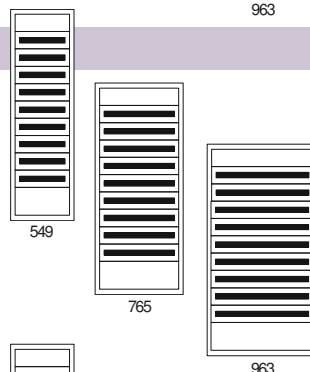

Höhe: **2.163mm** / B425... Gesamthöhe der Blindfrontplatten (oben und unten) = 425mm

290970	IVU	216/55/11/B425	UP	11xGFP (242TE)	RAL7032, 66kg
290971	IVA	216/55/11/B425	AP	11xGFP (242TE)	RAL7032, 66kg
290972	IVU	216/76/11/B425	UP	11xGFP (374TE)	RAL7032, 76kg
290973	IVA	216/76/11/B425	AP	11xGFP (374TE)	RAL7032, 76kg
290968	IVU	216/96/11/B425	UP	11xGFP (495TE)	RAL7032, 97kg
290969	IVA	216/96/11/B425	AP	11xGFP (495TE)	RAL7032, 97kg