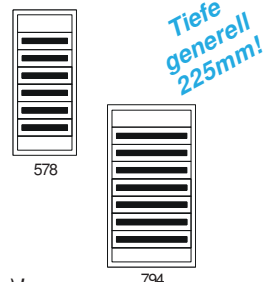

Nach Wunsch montieren wir zusätzlich Verdrahtungskanäle (vertikal oder horizontal, Aufpreis)!

die Abkürzung für Konnex, Nachfolger des Europäischen Installationsbus **EIB**, ist der weltweit einzige Standard für Gebäudesystemtechnik. Wir sind seit 1997 (1410 Berginc) zertifiziert. ÖVE/ÖNORM EN 50090-Reihe/ISO/IEC/14543.