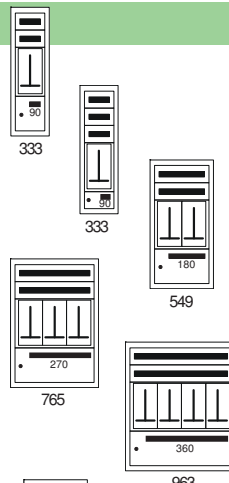

Z	V	U	3 /	1 /	2	- ST
Zählerverteiler COMPACT2000	Unterputz (ohne Putzrahmen, A... Aufputz)		3 Zählerplätze	1 Reihe von Zählerplätzen	2 Geräte- frontplatten 150mm	Energie Steier- mark

VB ... Vorzähler-Blindfrontplatte
VT ... Vorzähler-Türe
B ... Blindfrontplatte
GFP... Gerätefrontplatte(n)
TE ... gesamt Teilungseinheit à 18mm

Höhe: 838mm VT 175mm

292400	ZVU 1/1/1/VT175 - ST	UP 1ZP	1xGFP (10TE)	0,06m³, 20kg
292401	ZVA 1/1/1/VT175 - ST	AP 1ZP	1xGFP (10TE)	0,06m³, 20kg
292402	ZVU 2/1/1/VT175 - ST	UP 2ZP	1xGFP (22TE)	0,11m³, 24kg
292403	ZVA 2/1/1/VT175 - ST	AP 2ZP	1xGFP (22TE)	0,11m³, 24kg
292404	ZVU 3/1/1/VT175 - ST	UP 3ZP	1xGFP (34TE)	0,14m³, 35kg
292405	ZVA 3/1/1/VT175 - ST	AP 3ZP	1xGFP (34TE)	0,14m³, 35kg
292406	ZVU 4/1/1/VT175 - ST	UP 4ZP	1xGFP (45TE)	0,17m³, 42kg, Auslauf
292407	ZVA 4/1/1/VT175 - ST	AP 4ZP	1xGFP (45TE)	0,17m³, 42kg, Auslauf

Höhe: 1.113mm VT 300 bzw. 150mm

290400	ZVU 1/1/2 - ST	UP 1ZP	2xGFP (20TE)	0,08m³, 25kg
290401	ZVA 1/1/2 - ST	AP 1ZP	2xGFP (20TE)	0,08m³, 25kg
292430	ZVU 1/1/3/VT150 - ST	UP 1ZP	3xGFP (30TE)	0,08m³, 25kg
292431	ZVA 1/1/3/VT150 - ST	AP 1ZP	3xGFP (30TE)	0,08m³, 25kg
292410	ZVU 2/1/2 - ST	UP 2ZP	2xGFP (44TE)	0,14m³, 33kg
292411	ZVA 2/1/2 - ST	AP 2ZP	2xGFP (44TE)	0,14m³, 33kg
292412	ZVU 3/1/2 - ST	UP 3ZP	2xGFP (68TE)	0,19m³, 40kg
292413	ZVA 3/1/2 - ST	AP 3ZP	2xGFP (68TE)	0,19m³, 40kg
292414	ZVU 4/1/2 - ST	UP 4ZP	2xGFP (90TE)	0,24m³, 52kg
292415	ZVA 4/1/2 - ST	AP 4ZP	2xGFP (90TE)	0,24m³, 52kg