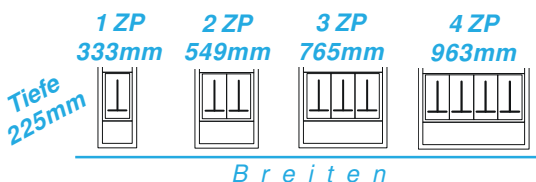

Zählerverteiler Innenraum (ZVU, ZVA) - COMPACT 2000

G08

indoor metering cabinets, in-wall, half in-wall or on wall mounted, made of sturdy steel sheet fully MIG welded, powder coated

zuzüglich 0040 Verpackungskostenanteil

Höhe: 838mm VT 175mm

292400	ZVU 1/1/1/VT175 - ST	UP 1ZP	1xGFP (10TE)	0,06m³, 20kg
292401	ZVA 1/1/1/VT175 - ST	AP 1ZP	1xGFP (10TE)	0,06m³, 20kg
292402	ZVU 2/1/1/VT175 - ST	UP 2ZP	1xGFP (22TE)	0,11m³, 24kg
292403	ZVA 2/1/1/VT175 - ST	AP 2ZP	1xGFP (22TE)	0,11m³, 24kg
292404	ZVU 3/1/1/VT175 - ST	UP 3ZP	1xGFP (34TE)	0,14m³, 35kg
292405	ZVA 3/1/1/VT175 - ST	AP 3ZP	1xGFP (34TE)	0,14m³, 35kg
292406	ZVU 4/1/1/VT175 - ST	UP 4ZP	1xGFP (45TE)	0,17m³, 42kg, Auslauf
292407	ZVA 4/1/1/VT175 - ST	AP 4ZP	1xGFP (45TE)	0,17m³, 42kg, Auslauf

Höhe: 1.113mm VT 300 bzw. 150mm

290400	ZVU 1/1/2 - ST	UP 1ZP	2xGFP (20TE)	0,08m³, 25kg
290401	ZVA 1/1/2 - ST	AP 1ZP	2xGFP (20TE)	0,08m³, 25kg
292430	ZVU 1/1/3/VT150 - ST	UP 1ZP	3xGFP (30TE)	0,08m³, 25kg
292431	ZVA 1/1/3/VT150 - ST	AP 1ZP	3xGFP (30TE)	0,08m³, 25kg
292410	ZVU 2/1/2 - ST	UP 2ZP	2xGFP (44TE)	0,14m³, 33kg
292411	ZVA 2/1/2 - ST	AP 2ZP	2xGFP (44TE)	0,14m³, 33kg
292412	ZVU 3/1/2 - ST	UP 3ZP	2xGFP (68TE)	0,19m³, 40kg
292413	ZVA 3/1/2 - ST	AP 3ZP	2xGFP (68TE)	0,19m³, 40kg
292414	ZVU 4/1/2 - ST	UP 4ZP	2xGFP (90TE)	0,24m³, 52kg
292415	ZVA 4/1/2 - ST	AP 4ZP	2xGFP (90TE)	0,24m³, 52kg

Standardbestückung: Gerätefrontplatten 150mm hoch, Zählerwanne(n) 425mm hoch, Vorzähler-Türe 300 bzw. 500mm hoch, in Sonderfällen 150/175mm, vorbereitet für den Einbau von Vorzählersicherungen (z.B. Hochleistungsautomaten), mit Bohrung d=30mm für EVU-Blechmontagezylinder