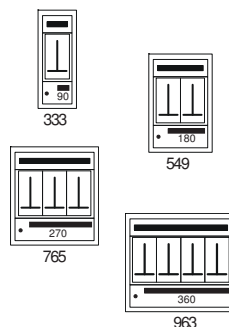

Zählerverteiler Innenraum (ZVU, ZVA) - COMPACT 2000

G08

indoor metering cabinets, in-wall, half in-wall or on wall mounted, made of sturdy steel sheet fully MIG welded, powder coated

zuzüglich 0040 Verpackungskostenanteil

Höhe: 838mm VT 175mm

292400	ZVU 1/1/1/VT175 - ST	UP 1ZP	1xGFP (10TE)	0,06m³, 20kg
292401	ZVA 1/1/1/VT175 - ST	AP 1ZP	1xGFP (10TE)	0,06m³, 20kg
292402	ZVU 2/1/1/VT175 - ST	UP 2ZP	1xGFP (22TE)	0,11m³, 24kg
292403	ZVA 2/1/1/VT175 - ST	AP 2ZP	1xGFP (22TE)	0,11m³, 24kg
292404	ZVU 3/1/1/VT175 - ST	UP 3ZP	1xGFP (34TE)	0,14m³, 35kg
292405	ZVA 3/1/1/VT175 - ST	AP 3ZP	1xGFP (34TE)	0,14m³, 35kg
292406	ZVU 4/1/1/VT175 - ST	UP 4ZP	1xGFP (45TE)	0,17m³, 42kg, Auslauf
292407	ZVA 4/1/1/VT175 - ST	AP 4ZP	1xGFP (45TE)	0,17m³, 42kg, Auslauf