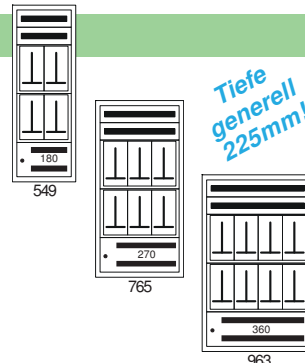

Höhe: 1.413mm VT 300mm

292416	ZVU 2/1/4 - ST	UP 2ZP	4xGFP (88TE)	0,17m³, 43kg
292417	ZVA 2/1/4 - ST	AP 2ZP	4xGFP (88TE)	0,17m³, 43kg
290408	ZVU 3/1/4 - ST	UP 3ZP	4xGFP (136TE)	0,24m³, 55kg
290409	ZVA 3/1/4 - ST	AP 3ZP	4xGFP (136TE)	0,24m³, 55kg
292418	ZVU 4/1/4 - ST	UP 4ZP	4xGFP (180TE)	0,31m³, 62kg
292419	ZVA 4/1/4 - ST	AP 4ZP	4xGFP (180TE)	0,31m³, 62kg

Zählerverteiler Innenraum (ZVU, ZVA) - COMPACT 2000

G08

indoor metering cabinets, in-wall, half in-wall or on wall mounted, made of sturdy steel sheet fully MIG welded, powder coated

zuzüglich 0040 Verpackungskostenanteil

Höhe: 1.538mm VT 300mm

292420	ZVU 4/2/2 - ST	UP 4ZP	2xGFP (44TE)	0,19m ³ , 48kg
292421	ZVA 4/2/2 - ST	AP 4ZP	2xGFP (44TE)	0,19m ³ , 48kg
290410	ZVU 6/2/2 - ST	UP 6ZP	2xGFP (68TE)	0,26m ³ , 57kg
290411	ZVA 6/2/2 - ST	AP 6ZP	2xGFP (68TE)	0,26m ³ , 57kg
290416	ZVU 8/2/2 - ST	UP 8ZP	2xGFP (90TE)	0,33m ³ , 67kg
290417	ZVA 8/2/2 - ST	AP 8ZP	2xGFP (90TE)	0,33m ³ , 67kg