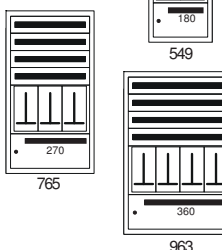

Höhe: 1.413mm VT 300mm

292416	ZVU 2/1/4 - ST	UP 2ZP	4xGFP (88TE)	0,17m³, 43kg
292417	ZVA 2/1/4 - ST	AP 2ZP	4xGFP (88TE)	0,17m³, 43kg
290408	ZVU 3/1/4 - ST	UP 3ZP	4xGFP (136TE)	0,24m³, 55kg
290409	ZVA 3/1/4 - ST	AP 3ZP	4xGFP (136TE)	0,24m³, 55kg
292418	ZVU 4/1/4 - ST	UP 4ZP	4xGFP (180TE)	0,31m³, 62kg
292419	ZVA 4/1/4 - ST	AP 4ZP	4xGFP (180TE)	0,31m³, 62kg