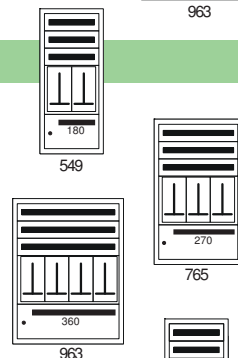

Höhe: 1.263mm VT 300mm

290402	ZVU 2/1/3 - ST	UP 2ZP	3xGFP (66TE)	0,16m³, 38kg
290403	ZVA 2/1/3 - ST	AP 2ZP	3xGFP (66TE)	0,16m³, 38kg
290406	ZVU 3/1/3 - ST	UP 3ZP	3xGFP (102TE)	0,22m³, 47kg
290407	ZVA 3/1/3 - ST	AP 3ZP	3xGFP (102TE)	0,22m³, 47kg
290414	ZVU 4/1/3 - ST	UP 4ZP	3xGFP (135TE)	0,27m³, 57kg
290415	ZVA 4/1/3 - ST	AP 4ZP	3xGFP (135TE)	0,27m³, 57kg