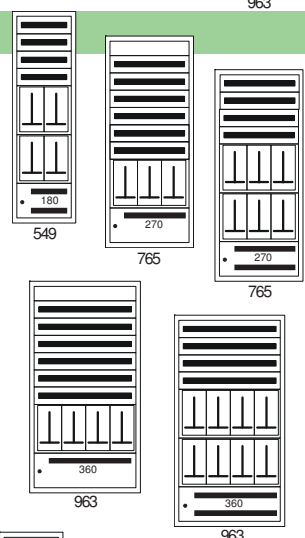

Höhe: 1.838mm VT 300mm

290404	ZVU 4/2/4 - ST	UP 4ZP	4xGFP (88TE)	0,32m³, 57kg
290405	ZVA 4/2/4 - ST	AP 4ZP	4xGFP (88TE)	0,32m³, 57kg
292422	ZVU 3/1/6/B125 - ST	UP 3ZP	6xGFP (204TE)	0,32m³, 65kg
292423	ZVA 3/1/6/B125 - ST	AP 3ZP	6xGFP (204TE)	0,32m³, 65kg
290412	ZVU 6/2/4 - ST	UP 6ZP	4xGFP (136TE)	0,32m³, 65kg
290413	ZVA 6/2/4 - ST	AP 6ZP	4xGFP (136TE)	0,32m³, 65kg
292424	ZVU 4/1/6/B125 - ST	UP 4ZP	6xGFP (270TE)	0,40m³, 82kg
292425	ZVA 4/1/6/B125 - ST	AP 4ZP	6xGFP (270TE)	0,40m³, 82kg
292426	ZVU 8/2/4 - ST	UP 8ZP	4xGFP (180TE)	0,40m³, 82kg
292427	ZVA 8/2/4 - ST	AP 8ZP	4xGFP (180TE)	0,40m³, 82kg