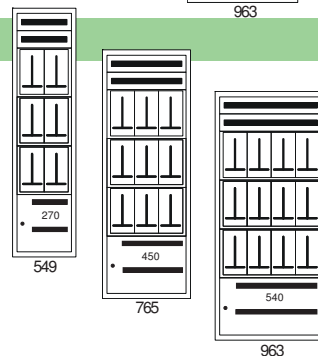

Höhe: 2.163mm VT 500mm

290420	ZVU 6/3/2/VT500 - ST	UP 6ZP	2xGFP (44TE)	0,27m³, 66kg
290421	ZVA 6/3/2/VT500 - ST	AP 6ZP	2xGFP (44TE)	0,27m³, 66kg
290422	ZVU 9/3/2/VT500 - ST	UP 9ZP	2xGFP (68TE)	0,37m³, 76kg
290423	ZVA 9/3/2/VT500 - ST	AP 9ZP	2xGFP (68TE)	0,37m³, 76kg
290418	ZVU 12/3/2/VT500 - ST	UP 12ZP	2xGFP (90TE)	0,47m³, 97kg
290419	ZVA 12/3/2/VT500 - ST	AP 12ZP	2xGFP (90TE)	0,47m³, 97kg