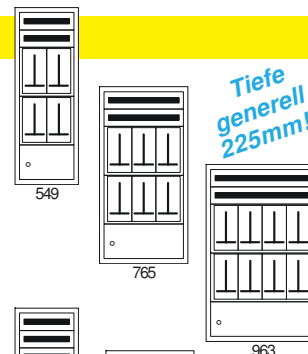

Höhe: 1.413mm VB 300mm

	291616	ZVU 2/1/4 - B	UP 2ZP	4xGFP (88TE)	0,17m³, 43kg
	291617	ZVA 2/1/4 - B	AP 2ZP	4xGFP (88TE)	0,17m³, 43kg
	290608	ZVU 3/1/4 - B	UP 3ZP	4xGFP (136TE)	0,24m³, 55kg
	290609	ZVA 3/1/4 - B	AP 3ZP	4xGFP (136TE)	0,24m³, 55kg
	291618	ZVU 4/1/4 - B	UP 4ZP	4xGFP (180TE)	0,31m³, 62kg
	291619	ZVA 4/1/4 - B	AP 4ZP	4xGFP (180TE)	0,31m³, 62kg

Zählerverteiler Innenraum (ZVU, ZVA) - COMPACT 2000

netz
BURGENLAND

G08

indoormetering cabinets, in-wall, half in-wall or on wall mounted, made of sturdy steel sheet fully MIG welded, powder coated

zuzüglich 0040 Verpackungskostenanteil

Höhe: 1.538mm VB bzw. VT 300mm

291620	ZVU 4/2/2 - B	UP 4ZP	2xGFP (44TE)	0,19m ³ , 48kg
291621	ZVA 4/2/2 - B	AP 4ZP	2xGFP (44TE)	0,19m ³ , 48kg
290610	ZVU 6/2/2 - B	UP 6ZP	2xGFP (68TE)	0,26m ³ , 57kg
290611	ZVA 6/2/2 - B	AP 6ZP	2xGFP (68TE)	0,26m ³ , 57kg
290616	ZVU 8/2/2 - B	UP 8ZP	2xGFP (90TE)	0,33m ³ , 67kg
290617	ZVA 8/2/2 - B	AP 8ZP	2xGFP (90TE)	0,33m ³ , 67kg