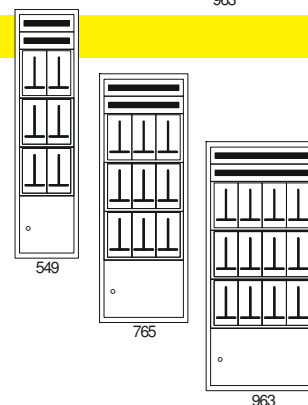

Höhe: 2.163mm VT 500mm

290620	ZVU 6/3/2/VT500 - B	UP 6ZP	2xGFP (44TE)	0,27m³, 66kg
290621	ZVA 6/3/2/VT500 - B	AP 6ZP	2xGFP (44TE)	0,27m³, 66kg
290622	ZVU 9/3/2/VT500 - B	UP 9ZP	2xGFP (68TE)	0,37m³, 76kg
290623	ZVA 9/3/2/VT500 - B	AP 9ZP	2xGFP (68TE)	0,37m³, 76kg
12/NV 290618	ZVU 12/3/2/VT500 - B	UP 12ZP	2xGFP (90TE)	0,47m³, 97kg
12/NV 290619	ZVA 12/3/2/VT500 - B	AP 12ZP	2xGFP (90TE)	0,47m³, 97kg
8/NV 291632	ZVU 8/2/4/VT500/B125 - B	UP 8ZP	4xGFP (180TE)	0,47m³, 97kg
8/NV 291633	ZVA 8/2/4/VT500/B125 - B	AP 8ZP	4xGFP (180TE)	0,47m³, 97kg