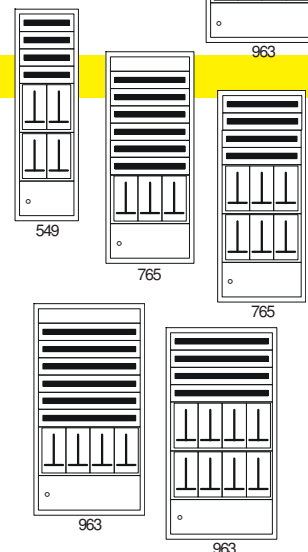

Höhe: 1.838mm VB bzw. VT 300mm

290604	ZVU 4/2/4 - B	UP 4ZP	4xGFP (88TE)	0,32m³, 57kg
290605	ZVA 4/2/4 - B	AP 4ZP	4xGFP (88TE)	0,32m³, 57kg
291622	ZVU 3/1/6/B125 - B	UP 3ZP	6xGFP (204TE)	0,32m³, 65kg
291623	ZVA 3/1/6/B125 - B	AP 3ZP	6xGFP (204TE)	0,32m³, 65kg
290612	ZVU 6/2/4 - B	UP 6ZP	4xGFP (136TE)	0,32m³, 65kg
290613	ZVA 6/2/4 - B	AP 6ZP	4xGFP (136TE)	0,32m³, 65kg
291624	ZVU 4/1/6/B125 - B	UP 4ZP	6xGFP (270TE)	0,40m³, 82kg
291625	ZVA 4/1/6/B125 - B	AP 4ZP	6xGFP (270TE)	0,40m³, 82kg
291626	ZVU 8/2/4 - B	UP 8ZP	4xGFP (180TE)	0,40m³, 82kg
291627	ZVA 8/2/4 - B	AP 8ZP	4xGFP (180TE)	0,40m³, 82kg