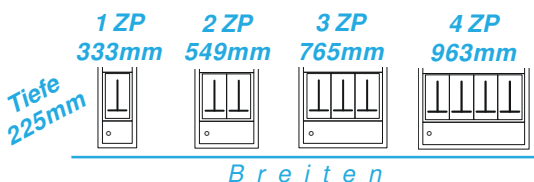

Zählerverteiler Innenraum (ZVU, ZVA) - COMPACT 2000

netz
BURGENLAND

G08

indoormetering cabinets, in-wall, half in-wall or on wall mounted, made of sturdy steel sheet fully MIG welded, powder coated

zuzüglich 0040 Verpackungskostenanteil

Höhe: 838mm VB 175mm

291600	ZVU 1/1/1/VB175 - B	UP 1ZP	1xGFP (10TE)	0,06m³, 20kg
291601	ZVA 1/1/1/VB175 - B	AP 1ZP	1xGFP (10TE)	0,06m³, 20kg
291602	ZVU 2/1/1/VB175 - B	UP 2ZP	1xGFP (22TE)	0,11m³, 24kg
291603	ZVA 2/1/1/VB175 - B	AP 2ZP	1xGFP (22TE)	0,11m³, 24kg
291604	ZVU 3/1/1/VB175 - B	UP 3ZP	1xGFP (34TE)	0,14m³, 35kg
291605	ZVA 3/1/1/VB175 - B	AP 3ZP	1xGFP (34TE)	0,14m³, 35kg
291606	ZVU 4/1/1/VB175 - B	UP 4ZP	1xGFP (45TE)	0,17m³, 42kg, Auslauf
291607	ZVA 4/1/1/VB175 - B	AP 4ZP	1xGFP (45TE)	0,17m³, 42kg, Auslauf

Höhe: 1.113mm VB 300 bzw. 150mm

1 / NV	290600	ZVU 1/1/2 - B	UP 1ZP	2xGFP (20TE)	0,08m³, 25kg
	290601	ZVA 1/1/2 - B	AP 1ZP	2xGFP (20TE)	0,08m³, 25kg
	291608	ZVU 1/1/3/VB150 - B	UP 1ZP	3xGFP (30TE)	0,08m³, 25kg
	291609	ZVA 1/1/3/VB150 - B	AP 1ZP	3xGFP (30TE)	0,08m³, 25kg
	291610	ZVU 2/1/2 - B	UP 2ZP	2xGFP (44TE)	0,14m³, 33kg
	291611	ZVA 2/1/2 - B	AP 2ZP	2xGFP (44TE)	0,14m³, 33kg
	291612	ZVU 3/1/2 - B	UP 3ZP	2xGFP (68TE)	0,19m³, 40kg
	291613	ZVA 3/1/2 - B	AP 3ZP	2xGFP (68TE)	0,19m³, 40kg
	291614	ZVU 4/1/2 - B	UP 4ZP	2xGFP (90TE)	0,24m³, 52kg
	291615	ZVA 4/1/2 - B	AP 4ZP	2xGFP (90TE)	0,24m³, 52kg

Standardbestückung: Gerätefrontplatte(n) (GFP) 150mm, Zählerwanne(n) 425mm hoch, Vorzähler-Stecktüre 300 bzw. 500mm hoch (in Sonderfällen 150/175mm) mit Bohrung d=30mm für EVU-Blechmontagezylinder

Die Verwendung von Zählerverteilern abweichend von den in den aktuellen Technischen Ausführungsrichtlinien festgelegten **Netz Burgenland-Standardtypen (1-12/NV)** ist prinzipiell möglich, sollte jedoch vor Projektbeginn mit der zuständigen Betriebsstelle besprochen werden!