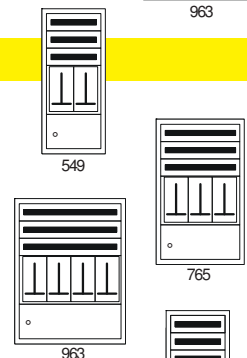

Höhe: 1.263mm VB 300mm

	290602	ZVU 2/1/3 - B	UP 2ZP	3xGFP (66TE)	0,16m³, 38kg
	290603	ZVA 2/1/3 - B	AP 2ZP	3xGFP (66TE)	0,16m³, 38kg
3 / NV	290606	ZVU 3/1/3 - B	UP 3ZP	3xGFP (102TE)	0,22m³, 47kg
	290607	ZVA 3/1/3 - B	AP 3ZP	3xGFP (102TE)	0,22m³, 47kg
4 / NV	290614	ZVU 4/1/3 - B	UP 4ZP	3xGFP (135TE)	0,27m³, 57kg
	290615	ZVA 4/1/3 - B	AP 4ZP	3xGFP (135TE)	0,27m³, 57kg