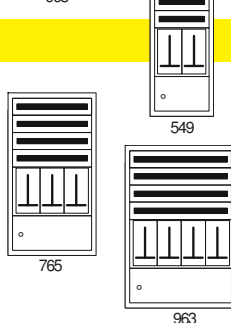

Höhe: 1.413mm VB 300mm

	291616	ZVU 2/1/4 - B	UP 2ZP	4xGFP (88TE)	0,17m³, 43kg
	291617	ZVA 2/1/4 - B	AP 2ZP	4xGFP (88TE)	0,17m³, 43kg
	290608	ZVU 3/1/4 - B	UP 3ZP	4xGFP (136TE)	0,24m³, 55kg
	290609	ZVA 3/1/4 - B	AP 3ZP	4xGFP (136TE)	0,24m³, 55kg
	291618	ZVU 4/1/4 - B	UP 4ZP	4xGFP (180TE)	0,31m³, 62kg
	291619	ZVA 4/1/4 - B	AP 4ZP	4xGFP (180TE)	0,31m³, 62kg