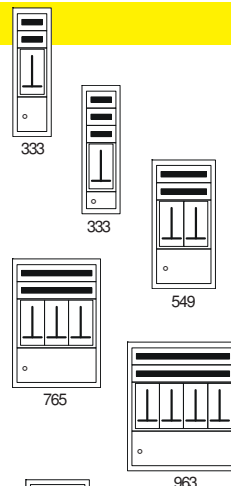

Zählerverteiler Innenraum (ZVU, ZVA) - COMPACT 2000

netz
BURGENLAND

G08

indoormetering cabinets, in-wall, half in-wall or on wall mounted, made of sturdy steel sheet fully MIG welded, powder coated

zuzüglich 0040 Verpackungskostenanteil

Z	V	U	3 /	1 /	2	- B
Zählerverteiler COMPACT 2000	Unterputz (ohne Putzrahmen, A... Aufputz)	3 Zählerplätze	1 Reihe von Zählerplätzen	2 Geräte- frontplatten 150mm	BEWAG Netz Bgl.	

VT ... Vorzähler-Türe
B ... Blindfrontplatte
GFP... Gerätefrontplatte(n)
TE ... gesamt Teilungseinheit à 18mm

Höhe: 838mm VB 175mm

291600	ZVU 1/1/1/VB175 - B	UP 1ZP	1xGFP (10TE)	0,06m³, 20kg
291601	ZVA 1/1/1/VB175 - B	AP 1ZP	1xGFP (10TE)	0,06m³, 20kg
291602	ZVU 2/1/1/VB175 - B	UP 2ZP	1xGFP (22TE)	0,11m³, 24kg
291603	ZVA 2/1/1/VB175 - B	AP 2ZP	1xGFP (22TE)	0,11m³, 24kg
291604	ZVU 3/1/1/VB175 - B	UP 3ZP	1xGFP (34TE)	0,14m³, 35kg
291605	ZVA 3/1/1/VB175 - B	AP 3ZP	1xGFP (34TE)	0,14m³, 35kg
291606	ZVU 4/1/1/VB175 - B	UP 4ZP	1xGFP (45TE)	0,17m³, 42kg, Auslauf
291607	ZVA 4/1/1/VB175 - B	AP 4ZP	1xGFP (45TE)	0,17m³, 42kg, Auslauf

Höhe: 1.113mm VB 300 bzw. 150mm

1 / NV	290600	ZVU 1/1/2 - B	UP 1ZP	2xGFP (20TE)	0,08m³, 25kg
	290601	ZVA 1/1/2 - B	AP 1ZP	2xGFP (20TE)	0,08m³, 25kg
	291608	ZVU 1/1/3/VB150 - B	UP 1ZP	3xGFP (30TE)	0,08m³, 25kg
	291609	ZVA 1/1/3/VB150 - B	AP 1ZP	3xGFP (30TE)	0,08m³, 25kg
	291610	ZVU 2/1/2 - B	UP 2ZP	2xGFP (44TE)	0,14m³, 33kg
	291611	ZVA 2/1/2 - B	AP 2ZP	2xGFP (44TE)	0,14m³, 33kg
	291612	ZVU 3/1/2 - B	UP 3ZP	2xGFP (68TE)	0,19m³, 40kg
	291613	ZVA 3/1/2 - B	AP 3ZP	2xGFP (68TE)	0,19m³, 40kg
	291614	ZVU 4/1/2 - B	UP 4ZP	2xGFP (90TE)	0,24m³, 52kg
	291615	ZVA 4/1/2 - B	AP 4ZP	2xGFP (90TE)	0,24m³, 52kg