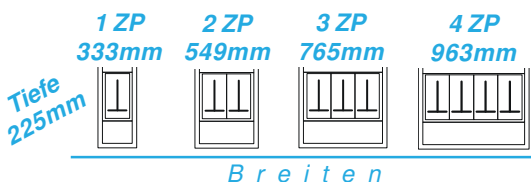

Zählerverteiler Innenraum (ZVU, ZVA) - COMPACT 2000

indoor metering cabinets, in-wall, half in-wall or on wall mounted, made of sturdy steel sheet fully MIG welded, powder coated

zuzüglich 0040 Verpackungskostenanteil

Höhe: 838mm VB 175mm

291300	ZVU 1/1/1/VB175 - W	UP 1ZP	1xGFP (10TE)	0,06m³, 20kg
291301	ZVA 1/1/1/VB175 - W	AP 1ZP	1xGFP (10TE)	0,06m³, 20kg
291302	ZVU 2/1/1/VB175 - W	UP 2ZP	1xGFP (22TE)	0,11m³, 24kg
291303	ZVA 2/1/1/VB175 - W	AP 2ZP	1xGFP (22TE)	0,11m³, 24kg
291304	ZVU 3/1/1/VB175 - W	UP 3ZP	1xGFP (34TE)	0,14m³, 35kg
291305	ZVA 3/1/1/VB175 - W	AP 3ZP	1xGFP (34TE)	0,14m³, 35kg
291306	ZVU 4/1/1/VB175 - W	UP 4ZP	1xGFP (45TE)	0,17m³, 42kg, Auslauf
291307	ZVA 4/1/1/VB175 - W	AP 4ZP	1xGFP (45TE)	0,17m³, 42kg, Auslauf

Höhe: 1.113mm VB 300 bzw. 150mm

291330	ZVU 1/1/2 - W	UP 1ZP	2xGFP (20TE)	0,08m³, 25kg
291331	ZVA 1/1/2 - W	AP 1ZP	2xGFP (20TE)	0,08m³, 25kg
290300	ZVU 1/1/3/VB150 - W	UP 1ZP	3xGFP (30TE)	0,08m³, 25kg
290301	ZVA 1/1/3/VB150 - W	AP 1ZP	3xGFP (30TE)	0,08m³, 25kg
291310	ZVU 2/1/2 - W	UP 2ZP	2xGFP (44TE)	0,14m³, 33kg
291311	ZVA 2/1/2 - W	AP 2ZP	2xGFP (44TE)	0,14m³, 33kg
291312	ZVU 3/1/2 - W	UP 3ZP	2xGFP (68TE)	0,19m³, 40kg
291313	ZVA 3/1/2 - W	AP 3ZP	2xGFP (68TE)	0,19m³, 40kg
291314	ZVU 4/1/2 - W	UP 4ZP	2xGFP (90TE)	0,24m³, 52kg
291315	ZVA 4/1/2 - W	AP 4ZP	2xGFP (90TE)	0,24m³, 52kg

Standardbestückung: Gerätefrontplatten (GFP) 150mm hoch, Zählerwanne(n) 425mm hoch, Vorzähler-Blindfrontplatte plombierbar 300 bzw. 500mm hoch, in Sonderfällen 150/175mm

Standardaufbau in Schutzklasse I (Schutzmaßnahme mit Schutzleiter),