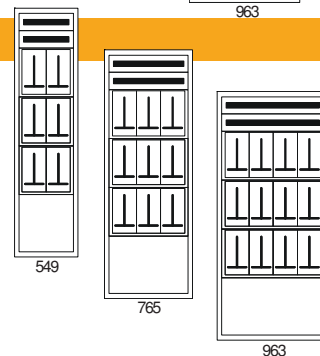

Höhe: 2.163mm VB 500mm

290320	ZVU 6/3/2/VB500 - W	UP 6ZP	2xGFP (44TE)	0,27m³, 66kg
290321	ZVA 6/3/2/VB500 - W	AP 6ZP	2xGFP (44TE)	0,27m³, 66kg
290322	ZVU 9/3/2/VB500 - W	UP 9ZP	2xGFP (68TE)	0,37m³, 76kg
290323	ZVA 9/3/2/VB500 - W	AP 9ZP	2xGFP (68TE)	0,37m³, 76kg
290318	ZVU 12/3/2/VB500 - W	UP12ZP	2xGFP (90TE)	0,47m³, 97kg
290319	ZVA 12/3/2/VB500 - W	AP12ZP	2xGFP (90TE)	0,47m³, 97kg