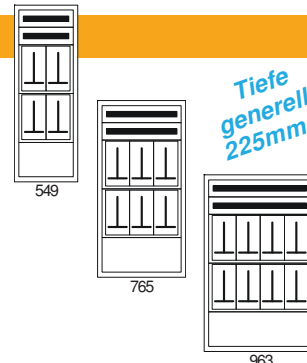

Höhe: 1.263mm VB 300mm

290302	ZVU 2/1/3 - W	UP 2ZP	3xGFP (66TE)	0,16m³, 38kg
290303	ZVA 2/1/3 - W	AP 2ZP	3xGFP (66TE)	0,16m³, 38kg
290306	ZVU 3/1/3 - W	UP 3ZP	3xGFP (102TE)	0,22m³, 47kg
290307	ZVA 3/1/3 - W	AP 3ZP	3xGFP (102TE)	0,22m³, 47kg
290314	ZVU 4/1/3 - W	UP 4ZP	3xGFP (135TE)	0,27m³, 57kg
290315	ZVA 4/1/3 - W	AP 4ZP	3xGFP (135TE)	0,27m³, 57kg

Höhe: 1.413mm VB 300mm

291316	ZVU 2/1/4 - W	UP 2ZP	4xGFP (88TE)	0,17m³, 43kg
291317	ZVA 2/1/4 - W	AP 2ZP	4xGFP (88TE)	0,17m³, 43kg
290308	ZVU 3/1/4 - W	UP 3ZP	4xGFP (136TE)	0,24m³, 55kg
290309	ZVA 3/1/4 - W	AP 3ZP	4xGFP (136TE)	0,24m³, 55kg
291318	ZVU 4/1/4 - W	UP 4ZP	4xGFP (180TE)	0,31m³, 62kg
291319	ZVA 4/1/4 - W	AP 4ZP	4xGFP (180TE)	0,31m³, 62kg

Zählerverteiler Innenraum (ZVU, ZVA) - COMPACT 2000

indoor metering cabinets, in-wall, half in-wall or on wall mounted, made of sturdy steel sheet fully MIG welded, powder coated

zuzüglich 0040 Verpackungskostenanteil

Höhe: 1.538mm VB 300mm

291320	ZVU 4/2/2 - W	UP 4ZP	2xGFP (44TE)	0,19m ³ , 48kg
291321	ZVA 4/2/2 - W	AP 4ZP	2xGFP (44TE)	0,19m ³ , 48kg
290310	ZVU 6/2/2 - W	UP 6ZP	2xGFP (68TE)	0,26m ³ , 57kg
290311	ZVA 6/2/2 - W	AP 6ZP	2xGFP (68TE)	0,26m ³ , 57kg
290316	ZVU 8/2/2 - W	UP 8ZP	2xGFP (90TE)	0,33m ³ , 67kg
290317	ZVA 8/2/2 - W	AP 8ZP	2xGFP (90TE)	0,33m ³ , 67kg