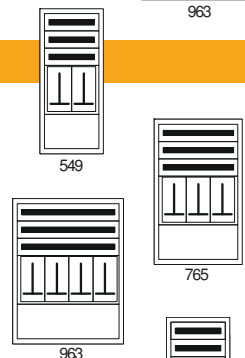

Höhe: 1.263mm VB 300mm

290302	ZVU 2/1/3 - W	UP 2ZP	3xGFP (66TE)	0,16m³, 38kg
290303	ZVA 2/1/3 - W	AP 2ZP	3xGFP (66TE)	0,16m³, 38kg
290306	ZVU 3/1/3 - W	UP 3ZP	3xGFP (102TE)	0,22m³, 47kg
290307	ZVA 3/1/3 - W	AP 3ZP	3xGFP (102TE)	0,22m³, 47kg
290314	ZVU 4/1/3 - W	UP 4ZP	3xGFP (135TE)	0,27m³, 57kg
290315	ZVA 4/1/3 - W	AP 4ZP	3xGFP (135TE)	0,27m³, 57kg