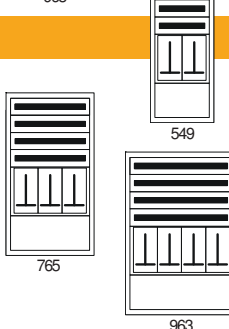

Höhe: 1.413mm VB 300mm

291316	ZVU 2/1/4 - W	UP 2ZP	4xGFP (88TE)	0,17m³, 43kg
291317	ZVA 2/1/4 - W	AP 2ZP	4xGFP (88TE)	0,17m³, 43kg
290308	ZVU 3/1/4 - W	UP 3ZP	4xGFP (136TE)	0,24m³, 55kg
290309	ZVA 3/1/4 - W	AP 3ZP	4xGFP (136TE)	0,24m³, 55kg
291318	ZVU 4/1/4 - W	UP 4ZP	4xGFP (180TE)	0,31m³, 62kg
291319	ZVA 4/1/4 - W	AP 4ZP	4xGFP (180TE)	0,31m³, 62kg