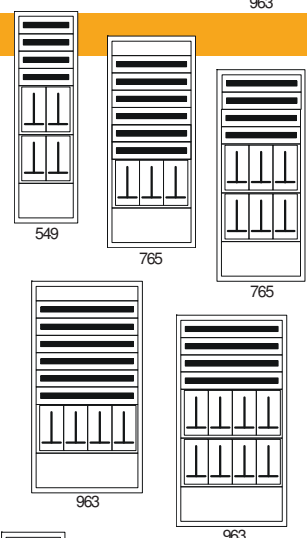

Höhe: 1.838mm VB 300mm

290304	ZVU 4/2/4 - W	UP 4ZP	4xGFP (88TE)	0,32m³, 57kg
290305	ZVA 4/2/4 - W	AP 4ZP	4xGFP (88TE)	0,32m³, 57kg
291322	ZVU 3/1/6/B125 - W	UP 3ZP	6xGFP (204TE)	0,32m³, 65kg
291323	ZVA 3/1/6/B125 - W	AP 3ZP	6xGFP (204TE)	0,32m³, 65kg
290312	ZVU 6/2/4 - W	UP 6ZP	4xGFP (136TE)	0,32m³, 65kg
290313	ZVA 6/2/4 - W	AP 6ZP	4xGFP (136TE)	0,32m³, 65kg
291324	ZVU 4/1/6/B125 - W	UP 4ZP	6xGFP (270TE)	0,40m³, 82kg
291325	ZVA 4/1/6/B125 - W	AP 4ZP	6xGFP (270TE)	0,40m³, 82kg
291326	ZVU 8/2/4 - W	UP 8ZP	4xGFP (180TE)	0,40m³, 82kg
291327	ZVA 8/2/4 - W	AP 8ZP	4xGFP (180TE)	0,40m³, 82kg