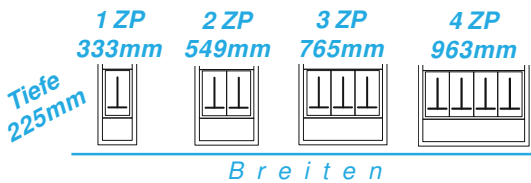

Zählerverteiler Innenraum (ZVU, ZVA) - COMPACT 2000

NÖ Netz
EVN Gruppe

G08

indoor metering cabinets, in-wall, half in-wall or on wall mounted, made of sturdy steel sheet fully MIG welded, powder coated

zuzüglich 0040 Verpackungskostenanteil

Höhe: 838mm VB 175mm

291200	ZVU 1/1/1/VB175 - E	UP 1ZP	1xGFP (10TE)	RAL7032, 20kg
293231	ZVA 1/1/1/VB175 - E	AP 1ZP	1xGFP (10TE)	RAL7035 (neu), 20kg
291202	ZVU 2/1/1/VB175 - E	UP 2ZP	1xGFP (22TE)	RAL7032, 24kg
291203	ZVA 2/1/1/VB175 - E	AP 2ZP	1xGFP (22TE)	RAL7032, 24kg
291204	ZVU 3/1/1/VB175 - E	UP 3ZP	1xGFP (34TE)	RAL7032, 35kg
291205	ZVA 3/1/1/VB175 - E	AP 3ZP	1xGFP (34TE)	RAL7032, 35kg
291206	ZVU 4/1/1/VB175 - E	UP 4ZP	1xGFP (45TE)	RAL7032, 42kg, Auslauf
291207	ZVA 4/1/1/VB175 - E	AP 4ZP	1xGFP (45TE)	RAL7032, 42kg, Auslauf

Höhe: 1.113mm VB 300 bzw. 150mm

290200	ZVU 1/1/2 - E	UP 1ZP	2xGFP (20TE)	RAL7032, 25kg
290201	ZVA 1/1/2 - E	AP 1ZP	2xGFP (20TE)	RAL7032, 25kg
291208	ZVU 1/1/3/VB150 - E	UP 1ZP	3xGFP (30TE)	RAL7032, 25kg
293251	ZVA 1/1/3/VB150 - E	AP 1ZP	3xGFP (30TE)	RAL7035 (neu), 25kg
293210	ZVU 2/1/2 - E	UP 2ZP	2xGFP (44TE)	RAL7035 (neu), 33kg
293211	ZVA 2/1/2 - E	AP 2ZP	2xGFP (44TE)	RAL7035 (neu), 33kg
291212	ZVU 3/1/2 - E	UP 3ZP	2xGFP (68TE)	RAL7032, 40kg
291213	ZVA 3/1/2 - E	AP 3ZP	2xGFP (68TE)	RAL7032, 40kg
291214	ZVU 4/1/2 - E	UP 4ZP	2xGFP (90TE)	RAL7032, 52kg
291215	ZVA 4/1/2 - E	AP 4ZP	2xGFP (90TE)	RAL7032, 52kg

Standard: Gerätefrontplatten (GFP) 150mm hoch, Zählerwanne(n) 425mm hoch, Vorzähler-Blindfrontplatte/-Stecktüre 300 bzw. 500mm hoch, in Sonderfällen 150/175mm

Hinweis! Verteiler bis 6 Zählerplätze haben ein **plombierbares Vorzählerfach** (Blindfrontplatte), **ab 7 Zählerplätzen eine Vorzähler-Stecktüre** mit Schlossvorbereitung (Loch = 30mm) für die Montage des BB-Blechmontage-Zylinderschlusses (ist extra zu bestellen!)