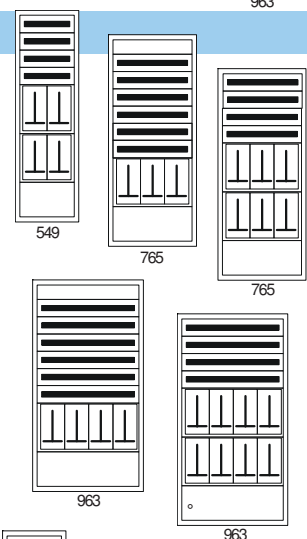

ACHTUNG: Farbwechsel von kieselgrau RAL7032 auf lichtgrau RAL7035 - sukzessiver Wechsel der Artikelnummern!

Zählerverteiler Innenraum (ZVU, ZVA) - COMPACT 2000

NÖ
Netz
EVN Gruppe

G08

indoor metering cabinets, in-wall, half in-wall or on wall mounted, made of sturdy steel sheet fully MIG welded, powder coated

zuzüglich 0040 Verpackungskostenanteil

ACHTUNG: Farbwechsel von kieselgrau RAL7032 auf lichtgrau RAL7035 - sukzessiver Wechsel der Artikelnummern!

Höhe: 1.538mm VB bzw. VT 300mm

291220	ZVU 4/2/2 - E	UP 4ZP	2xGFP (44TE)	RAL7032, 48kg, Auslauf
291221	ZVA 4/2/2 - E	AP 4ZP	2xGFP (44TE)	RAL7032, 48kg, Auslauf
290210	ZVU 6/2/2 - E	UP 6ZP	2xGFP (68TE)	RAL7032, 57kg
293245	ZVA 6/2/2 - E	AP 6ZP	2xGFP (68TE)	RAL7035 (neu), 57kg
293216	ZVU 8/2/2 - E	UP 8ZP	2xGFP (90TE)	RAL7035 (neu), 67kg
293217	ZVA 8/2/2 - E	AP 8ZP	2xGFP (90TE)	RAL7035 (neu), 67kg

Höhe: 1.838mm VB bzw. VT 300mm

290204	ZVU 4/2/4 - E	UP 4ZP	4xGFP (88TE)	RAL7032, 57kg
290205	ZVA 4/2/4 - E	AP 4ZP	4xGFP (88TE)	RAL7032, 57kg
291222	ZVU 3/1/6/B125 - E	UP 3ZP	6xGFP (204TE)	RAL7032, 65kg
293223	ZVA 3/1/6/B125 - E	AP 3ZP	6xGFP (204TE)	RAL7035 (neu), 65kg
290212	ZVU 6/2/4 - E	UP 6ZP	4xGFP (136TE)	RAL7032, 65kg
293229	ZVA 6/2/4 - E	AP 6ZP	4xGFP (136TE)	RAL7035 (neu), 65kg
291224	ZVU 4/1/6/B125 - E	UP 4ZP	6xGFP (270TE)	RAL7032, 82kg
293225	ZVA 4/1/6/B125 - E	AP 4ZP	6xGFP (270TE)	RAL7035 (neu), 82kg
291226	ZVU 8/2/4 - E	UP 8ZP	4xGFP (180TE)	RAL7032, 82kg
293227	ZVA 8/2/4 - E	AP 8ZP	4xGFP (180TE)	RAL7035 (neu), 82kg