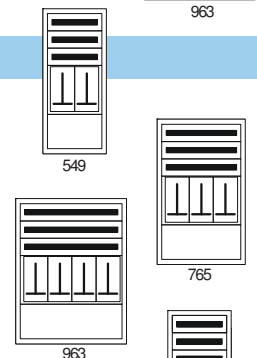

Höhe: 1.263mm VB 300mm

290202	ZVU 2/1/3 - E	UP 2ZP	3xGFP (66TE)	RAL7032, 38kg
293203	ZVA 2/1/3 - E	AP 2ZP	3xGFP (66TE)	RAL7035 (neu), 38kg
290206	ZVU 3/1/3 - E	UP 3ZP	3xGFP (102TE)	RAL7032, 47kg
290207	ZVA 3/1/3 - E	AP 3ZP	3xGFP (102TE)	RAL7032, 47kg
290214	ZVU 4/1/3 - E	UP 4ZP	3xGFP (135TE)	RAL7032, 57kg
293215	ZVA 4/1/3 - E	AP 4ZP	3xGFP (135TE)	RAL7035 (neu), 57kg