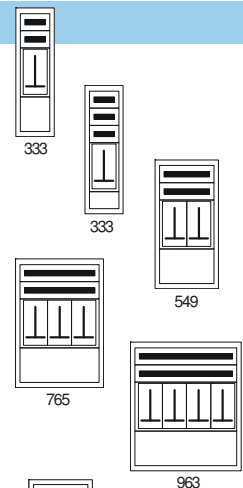

Höhe: 1.113mm VB 300 bzw. 150mm

290200	ZVU 1/1/2 - E	UP 1ZP	2xGFP (20TE)	RAL7032, 25kg
290201	ZVA 1/1/2 - E	AP 1ZP	2xGFP (20TE)	RAL7032, 25kg
291208	ZVU 1/1/3/VB150 - E	UP 1ZP	3xGFP (30TE)	RAL7032, 25kg
293251	ZVA 1/1/3/VB150 - E	AP 1ZP	3xGFP (30TE)	RAL7035 (neu), 25kg
293210	ZVU 2/1/2 - E	UP 2ZP	2xGFP (44TE)	RAL7035 (neu), 33kg
293211	ZVA 2/1/2 - E	AP 2ZP	2xGFP (44TE)	RAL7035 (neu), 33kg
291212	ZVU 3/1/2 - E	UP 3ZP	2xGFP (68TE)	RAL7032, 40kg
291213	ZVA 3/1/2 - E	AP 3ZP	2xGFP (68TE)	RAL7032, 40kg
291214	ZVU 4/1/2 - E	UP 4ZP	2xGFP (90TE)	RAL7032, 52kg
291215	ZVA 4/1/2 - E	AP 4ZP	2xGFP (90TE)	RAL7032, 52kg