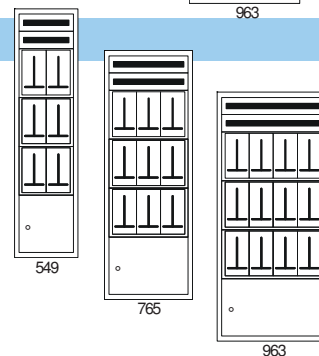

Höhe: 2.163mm VT 500mm

290220	ZVU 6/3/2/VT500 - E	UP 6ZP	2xGFP (44TE)	RAL7032, 66kg
290221	ZVA 6/3/2/VT500 - E	AP 6ZP	2xGFP (44TE)	RAL7032, 66kg
290222	ZVU 9/3/2/VT500 - E	UP 9ZP	2xGFP (68TE)	RAL7032, 76kg
290223	ZVA 9/3/2/VT500 - E	AP 9ZP	2xGFP (68TE)	RAL7032, 76kg
290218	ZVU 12/3/2/VT500 - E	UP 12ZP	2xGFP (90TE)	RAL7032, 97kg
290219	ZVA 12/3/2/VT500 - E	AP 12ZP	2xGFP (90TE)	RAL7032, 97kg