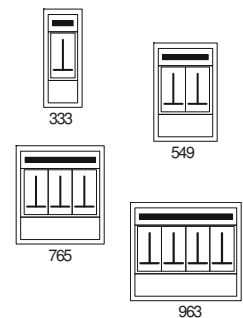

Zählerverteiler Innenraum (ZVU, ZVA) - COMPACT 2000

NÖ Netz
EVN Gruppe

G08

indoor metering cabinets, in-wall, half in-wall or on wall mounted, made of sturdy steel sheet fully MIG welded, powder coated

zuzüglich 0040 Verpackungskostenanteil

Z	V	U	3 /	1 /	2	- E
Zählerverteiler COMPACT 2000	Unterputz (ohne Putzrahmen, A... Aufputz)		3 Zählerplätze	1 Reihe von Zählerplätzen	2 Geräte- frontplatten 150mm	EVN Netz NÖ

VB ...	Vorzähler-Blindfrontplatte
VT ...	Vorzähler-Türe
B ...	Blindfrontplatte
GFP ...	Gerätefrontplatte(n)
TE ...	gesamt Teilungseinheit à 18mm

Höhe: 838mm VB 175mm

291200	ZVU 1/1/1/VB175 - E	UP 1ZP	1xGFP (10TE)	RAL7032, 20kg
293231	ZVA 1/1/1/VB175 - E	AP 1ZP	1xGFP (10TE)	RAL7035 (neu), 20kg
291202	ZVU 2/1/1/VB175 - E	UP 2ZP	1xGFP (22TE)	RAL7032, 24kg
291203	ZVA 2/1/1/VB175 - E	AP 2ZP	1xGFP (22TE)	RAL7032, 24kg
291204	ZVU 3/1/1/VB175 - E	UP 3ZP	1xGFP (34TE)	RAL7032, 35kg
291205	ZVA 3/1/1/VB175 - E	AP 3ZP	1xGFP (34TE)	RAL7032, 35kg
291206	ZVU 4/1/1/VB175 - E	UP 4ZP	1xGFP (45TE)	RAL7032, 42kg, Auslauf
291207	ZVA 4/1/1/VB175 - E	AP 4ZP	1xGFP (45TE)	RAL7032, 42kg, Auslauf

Höhe: 1.113mm VB 300 bzw. 150mm

290200	ZVU 1/1/2 - E	UP 1ZP	2xGFP (20TE)	RAL7032, 25kg
290201	ZVA 1/1/2 - E	AP 1ZP	2xGFP (20TE)	RAL7032, 25kg
291208	ZVU 1/1/3/VB150 - E	UP 1ZP	3xGFP (30TE)	RAL7032, 25kg
293251	ZVA 1/1/3/VB150 - E	AP 1ZP	3xGFP (30TE)	RAL7035 (neu), 25kg
293210	ZVU 2/1/2 - E	UP 2ZP	2xGFP (44TE)	RAL7035 (neu), 33kg
293211	ZVA 2/1/2 - E	AP 2ZP	2xGFP (44TE)	RAL7035 (neu), 33kg
291212	ZVU 3/1/2 - E	UP 3ZP	2xGFP (68TE)	RAL7032, 40kg
291213	ZVA 3/1/2 - E	AP 3ZP	2xGFP (68TE)	RAL7032, 40kg
291214	ZVU 4/1/2 - E	UP 4ZP	2xGFP (90TE)	RAL7032, 52kg
291215	ZVA 4/1/2 - E	AP 4ZP	2xGFP (90TE)	RAL7032, 52kg

Höhe: 1.263mm VB 300mm