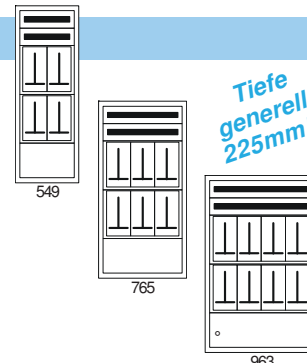

Höhe: 1.413mm VB 300mm

291216	ZVU 2/1/4 - E	UP 2ZP	4xGFP (88TE)	RAL7032, 43kg
291217	ZVA 2/1/4 - E	AP 2ZP	4xGFP (88TE)	RAL7032, 43kg
293208	ZVU 3/1/4 - E	UP 3ZP	4xGFP (136TE)	RAL7035 (neu), 55kg
293209	ZVA 3/1/4 - E	AP 3ZP	4xGFP (136TE)	RAL7035 (neu), 55kg
291218	ZVU 4/1/4 - E	UP 4ZP	4xGFP (180TE)	RAL7032, 62kg
291219	ZVA 4/1/4 - E	AP 4ZP	4xGFP (180TE)	RAL7032, 62kg

ACHTUNG: Farbwechsel von kieselgrau RAL7032 auf lichtgrau RAL7035 - sukzessiver Wechsel der Artikelnummern!

Zählerverteiler Innenraum (ZVU, ZVA) - COMPACT 2000

NÖ
Netz
EVN Gruppe

G08

indoor metering cabinets, in-wall, half in-wall or on wall mounted, made of sturdy steel sheet fully MIG welded, powder coated

zuzüglich 0040 Verpackungskostenanteil

ACHTUNG: Farbwechsel von kieselgrau RAL7032 auf lichtgrau RAL7035 - sukzessiver Wechsel der Artikelnummern!

Höhe: 1.538mm VB bzw. VT 300mm

291220	ZVU 4/2/2 - E	UP 4ZP	2xGFP (44TE)	RAL7032, 48kg, Auslauf
291221	ZVA 4/2/2 - E	AP 4ZP	2xGFP (44TE)	RAL7032, 48kg, Auslauf
290210	ZVU 6/2/2 - E	UP 6ZP	2xGFP (68TE)	RAL7032, 57kg
293245	ZVA 6/2/2 - E	AP 6ZP	2xGFP (68TE)	RAL7035 (neu), 57kg
293216	ZVU 8/2/2 - E	UP 8ZP	2xGFP (90TE)	RAL7035 (neu), 67kg
293217	ZVA 8/2/2 - E	AP 8ZP	2xGFP (90TE)	RAL7035 (neu), 67kg