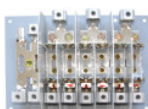

050029

050029 **VZ 6** 6NHU00+PEN, 2,0kg