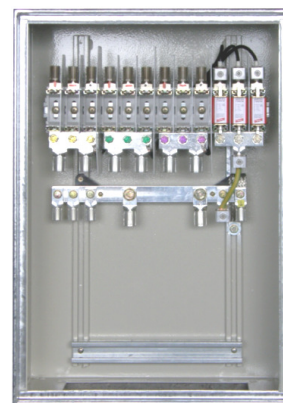

190012

KVS E3-fz/b Sondertypen (nicht NNÖ-approbiert)

z. T. mit Überspannungsableitern (rechts), BxHxT: 460x660x180mm, 0,055m³

Anschluss: max. 2x E-AY2Y-J 4x150SM

190849	KVS E3-fz/b ohne Einsatz, mit Stecktüre m. EVN-Prägung, Längsschienen u. Ankerschiene	14,4kg
190008	KVS E3-fz/b-6NHU00, Bemessungsbetriebsstrom 250A	18,4kg
190108	bisher NNÖ 26130006, z. Z. noch NNÖ-zugelassen	
190408	KVS E3-fz/b-6NHU00 verputzbar, Bemessungsbetriebsstrom 250A	19,2kg
190009	KVS E3-fz/b-9NHU00, Bemessungsbetriebsstrom 250A	19kg
190409	KVS E3-fz/b-9NHU00 verputzbar, Bemessungsbetriebsstrom 250A	19,8kg
190085	KVS E3-fz/b-VB 240/50/4 Sondertyp mit V-Brücken, Bemessungsbetriebsstrom 100A	18,3kg
190086	KVS E3-fz/b-VB 240/240/4 Sondertyp mit V-Brücken, Bemessungsbetriebsstrom 250A	18,4kg
190005	KVS E3-fz/b-3NHU2, Bemessungsbetriebsstrom 200A	19kg
190007	KVS E3-fz/b-3NHU2-3ÜA, Bemessungsbetriebsstrom 200A	19,95kg
190011	KVS E3-fz/b-6NHU00-3ÜA, Bemessungsbetriebsstrom 250A	19,2kg

Einsätze (Schutzklasse II) ohne Ankerschiene

191008	ES-KVS E3-fz/b-6NHU00 Einsatz	6kg
191009	ES-KVS E3-fz/b-9NHU00 Einsatz	7kg
191010	ES-KVS E3-fz/b-12NHU00 Einsatz	7,5kg
191011	ES-KVS E3-fz/b-6NHU00-3ÜA Einsatz	7kg, nicht mehr NNÖ-approbiert
191012	ES-KVS E3-fz/b-9NHU00-3ÜA Einsatz	7,5kg
191005	ES-KVS E3-fz/b-3NHU2 Einsatz	5kg, nicht mehr NNÖ-approbiert

Umbausets zum nachträglichen Umbau von Schutzklasse II auf SK I, mit Masseband MBH, Türprofilklemme und Aufkleber

190503	KVS E3/F3-Umbauset SK II auf SK I, mit MBH 350mm	26487300
190505	KVS E3/F3-E5/F5-Umbauset SK II auf SK I, mit MBH 600mm	26487400
230045	KVS E3-K Kunststoff, ohne Einsatz, mit EVN-Prägung, 472x712x180mm	8kg
	Bestückte KVS E3-K auf Anfrage!